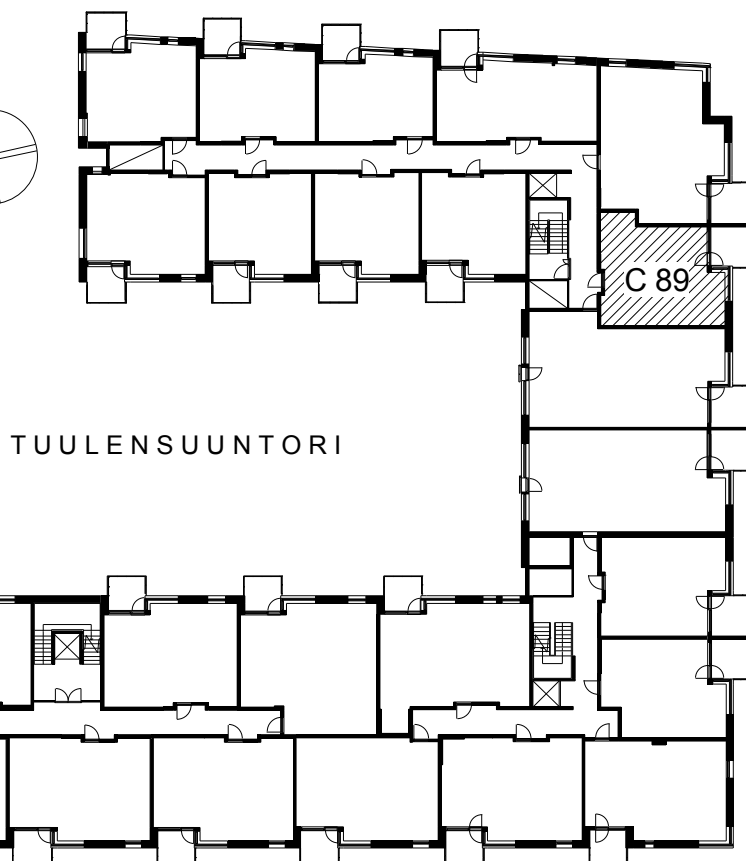

**Kohteen tiedot:**

Yhtiö: KOy Hermannin Tuulensuuntori  
Katuosoite: Tuulensuuntori 1  
Postitoimipaikka: 00580 Helsinki

Huoneiston tunnus: C 89  
Huoneistotyyppi: 2 h + kk + s + lasitettu parveke  
Huoneiston pinta-ala: 51.5 m<sup>2</sup>  
Kerrossijainti: 3.krs/5.krs

**Pohjapiirros**

1:100

C 89 Sijainti