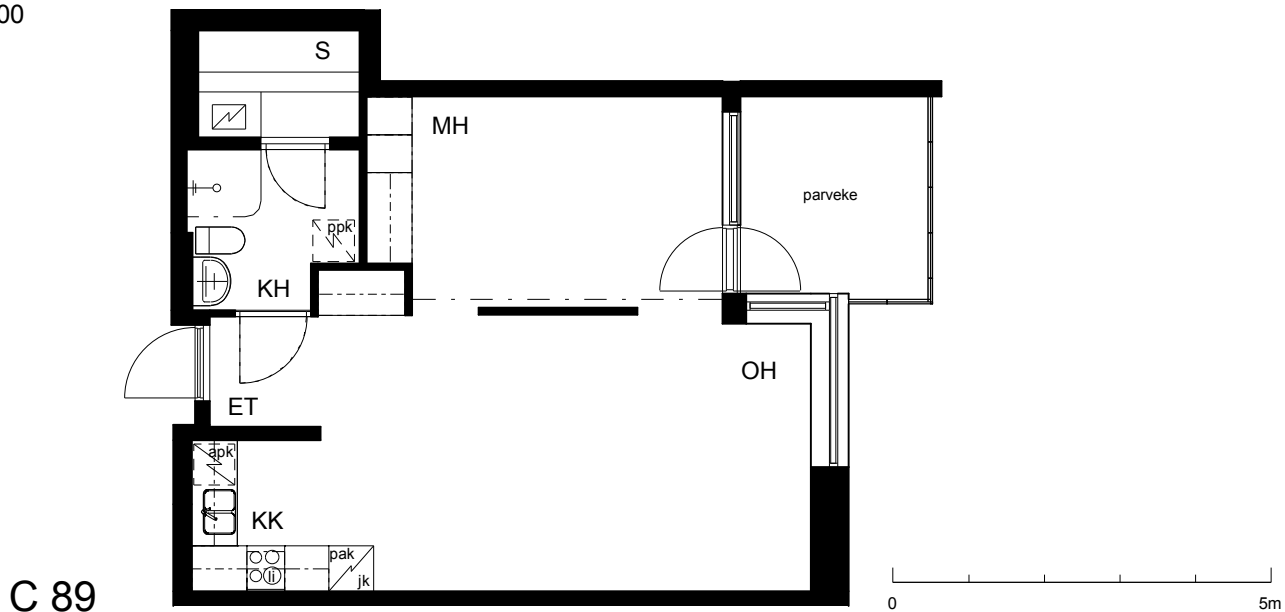

**Kohteen tiedot:**

Yhtiö: KOy Hermannin Tuulensuuntori  
Katuosoite: Tuulensuuntori 1  
Postitoimipaikka: 00580 Helsinki

Huoneiston tunnus: C 89  
Huoneistotyyppi: 2 h + kk + s + lasitettu parveke  
Huoneiston pinta-ala: 51.5 m<sup>2</sup>  
Kerrossijainti: 3.krs/5.krs

**Pohjapiirros**

1:100

C 89 Sijainti