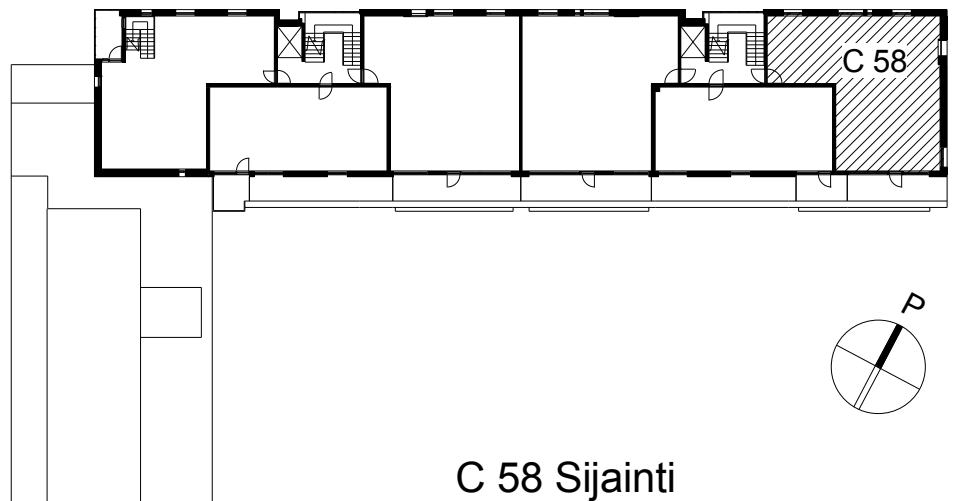

C 58 Sijainti