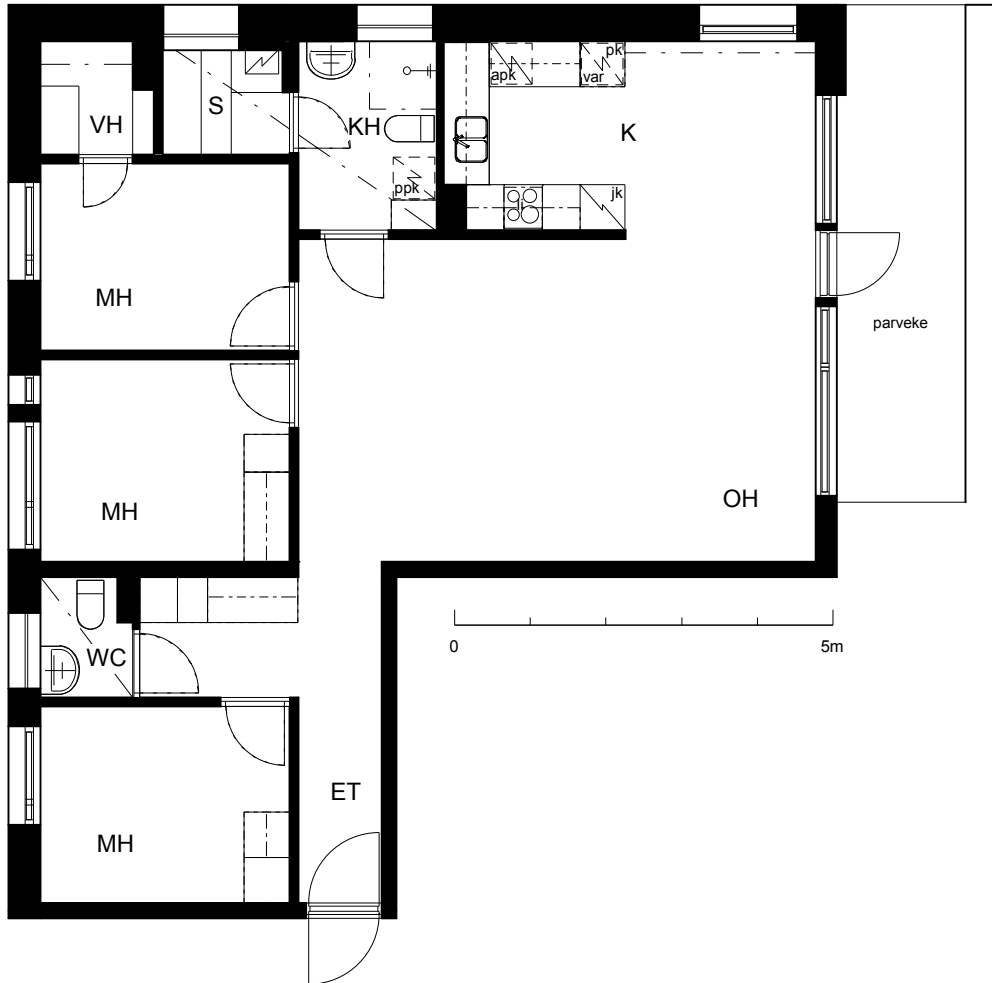

Kohteen tiedot:

Yhtiö: KOy Kipparin Kruunu
Katuosoite: Niittaajankatu 1
Postitoimipaikka: 00810 Helsinki

Huoneiston tunnus: C 58
Huoneistotyyppi: 4 h + k + s + parv.
Huoneiston pinta-ala: 90.0 m²
Kerrossijainti: 7.krs/7.krs

Pohjapiirros

1:100

Niittaajankatu