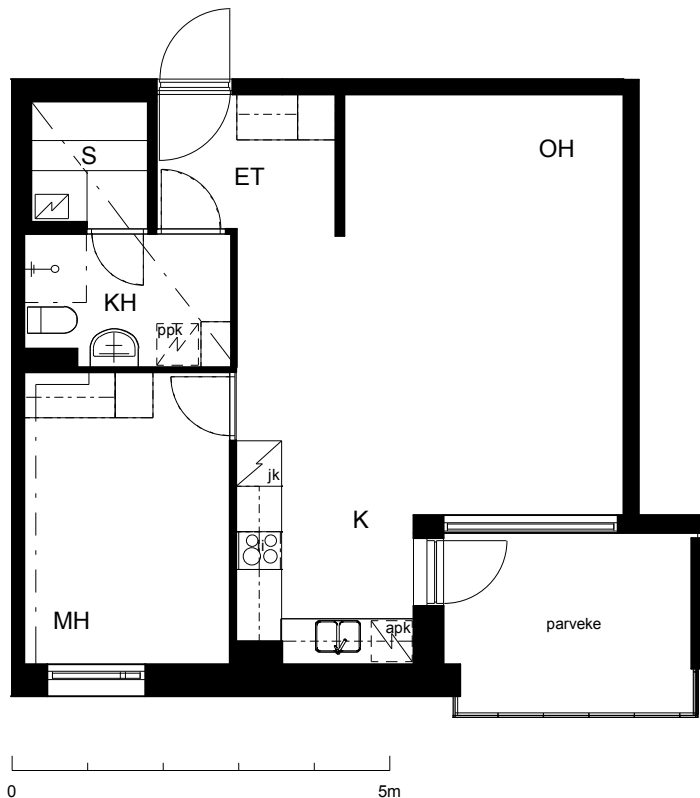

Kohteen tiedot:

Yhtiö: KOy Kipparin Kruunu
Katuosoite: Niittaajankatu 1
Postitoimipaikka: 00810 Helsinki

Huoneiston tunnus: C 55
Huoneistotyyppi: 2 h + k + s + lasitettu parv.
Huoneiston pinta-ala: 54.0 m²
Kerrossijainti: 6.krs/7.krs

Pohjapiirros

1:100

C 55

Niittaajankatu