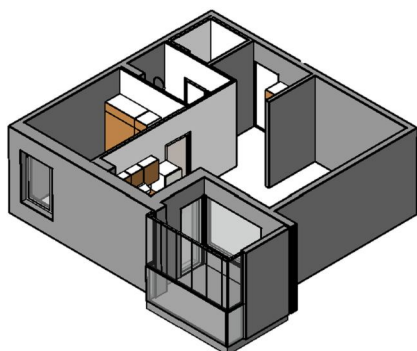

C 55 Sijainti