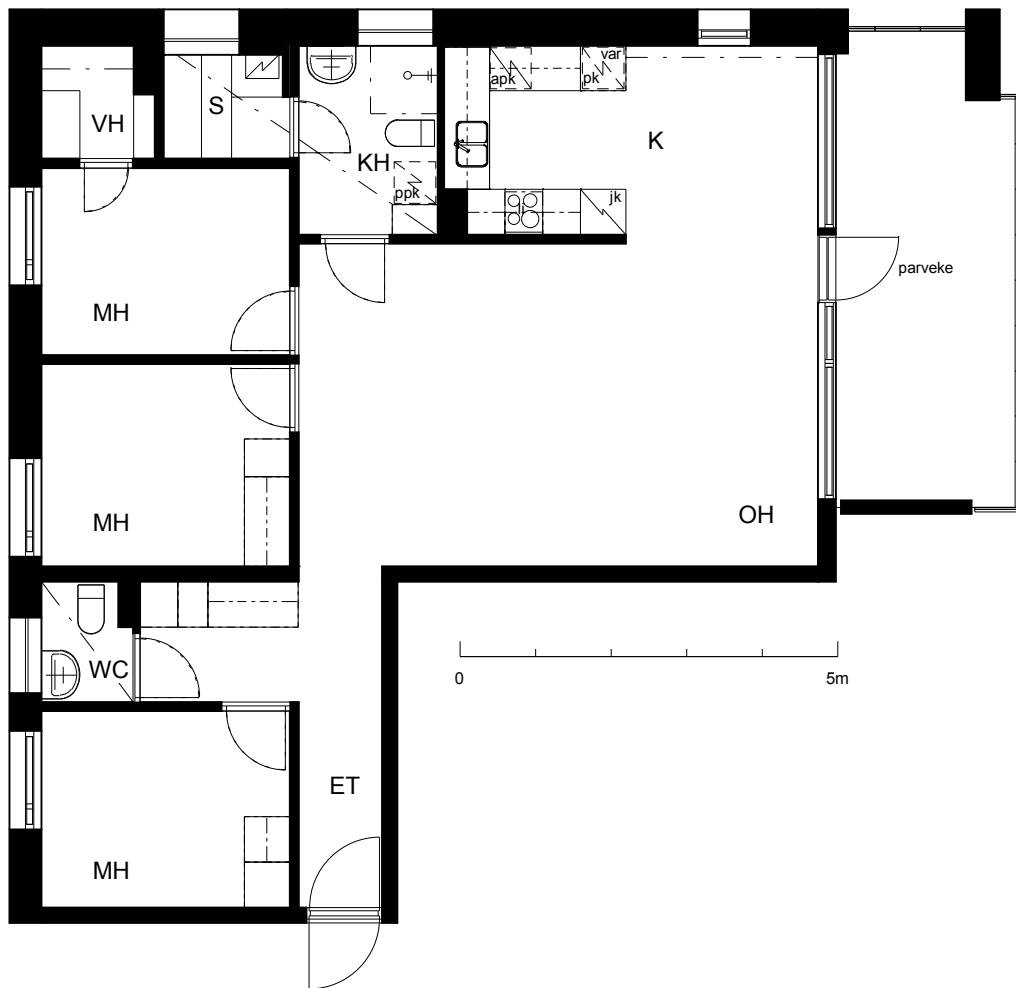

Kohteen tiedot:

Yhtiö: KOy Kipparin Kruunu
Katuosoite: Niittaajankatu 1
Postitoimipaikka: 00810 Helsinki

Huoneiston tunnus: C 50
Huoneistotyyppi: 4 h + k + s + lasitettu parv.
Huoneiston pinta-ala: 90.0 m²
Kerrossijainti: 5.krs/7.krs

Pohjapiirros
1:100

C 50

Niittaajankatu