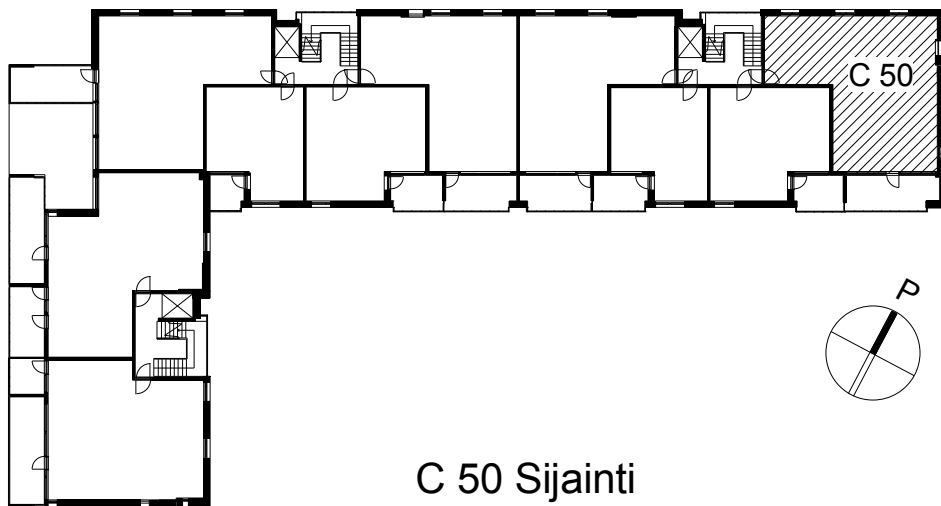

C 50 Sijainti