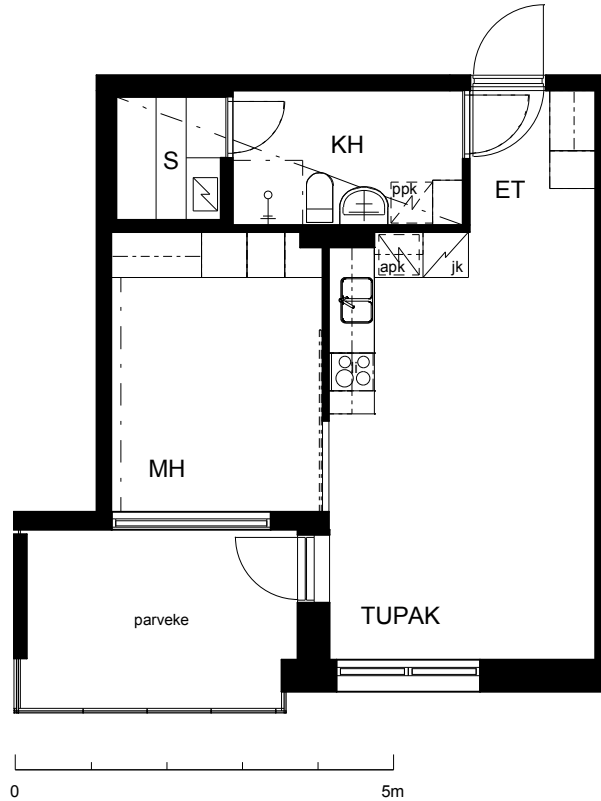

**Kohteen tiedot:**

Yhtiö: KOy Kipparin Kruunu  
Katuosoite: Niittaajankatu 1  
Postitoimipaikka: 00810 Helsinki

Huoneiston tunnus: C 48  
Huoneistotyyppi: 1 h + tupak + s + lasitettu parv.  
Huoneiston pinta-ala: 42.5 m<sup>2</sup>  
Kerrossijainti: 4.krs/7.krs

**Pohjapiirros**

1:100

C 48

Niittaajankatu

C 48 Sijainti