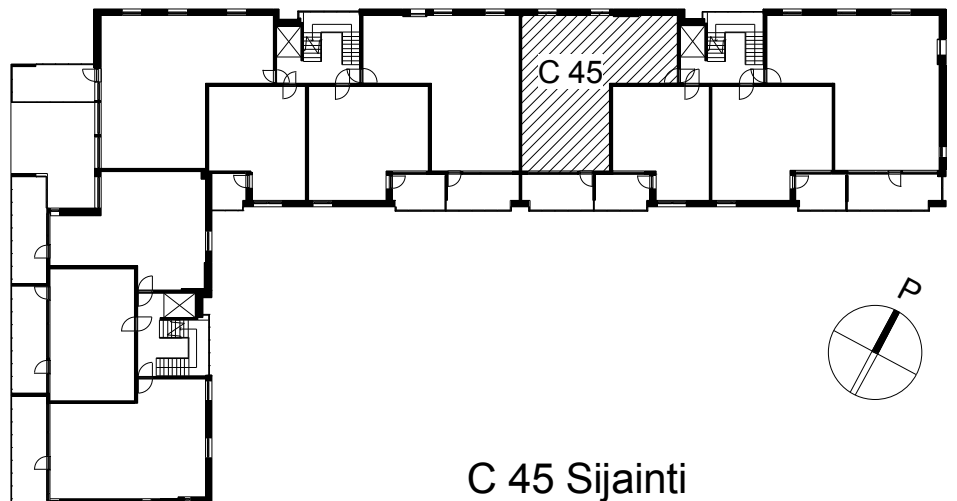

C 45 Sijainti