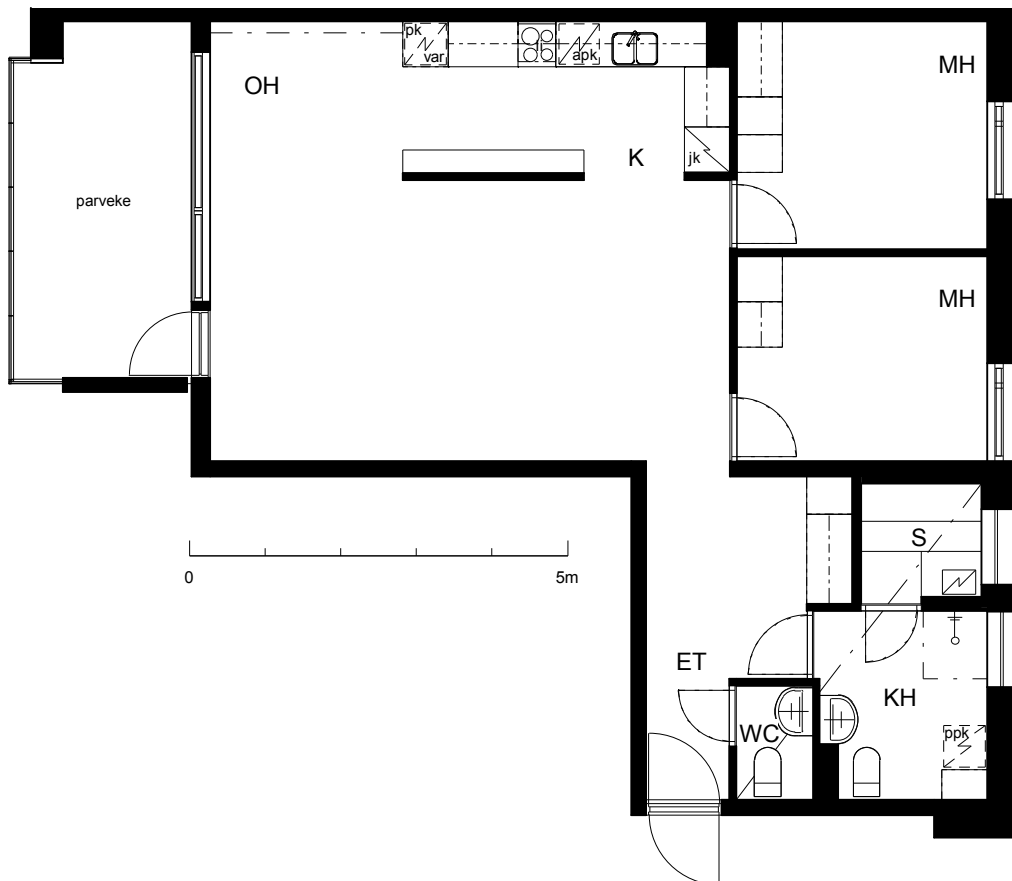

Kohteen tiedot:

Yhtiö: KOy Kipparin Kruunu
Katuosoite: Niittaajankatu 1
Postitoimipaikka: 00810 Helsinki

Huoneiston tunnus: C 45
Huoneistotyyppi: 3 h + k + s + lasitettu parv.
Huoneiston pinta-ala: 79.0 m²
Kerrossijainti: 3.krs/7.krs

Pohjapiirros

1:100

C 45

Niittaajankatu