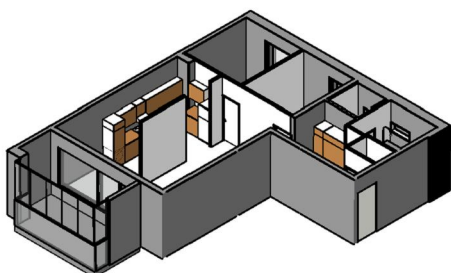

C 45 Sijainti