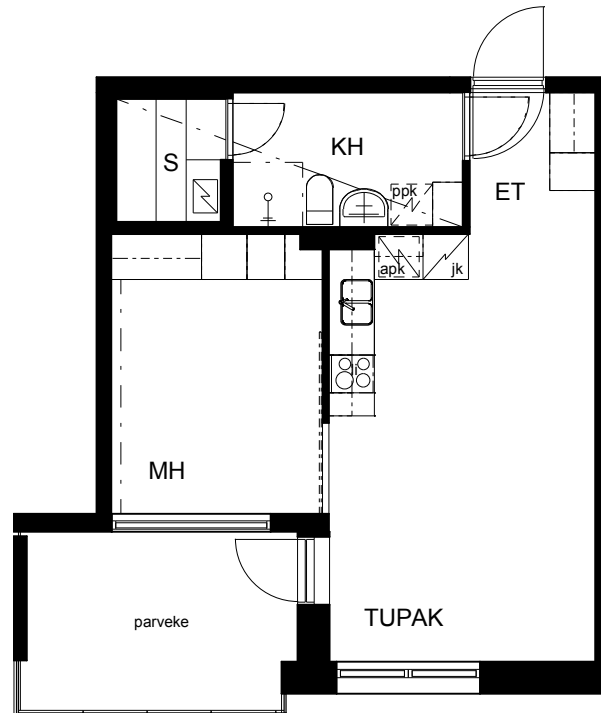

Kohteen tiedot:

Yhtiö: KOy Kipparin Kruunu
Katuosoite: Niittaajankatu 1
Postitoimipaikka: 00810 Helsinki

Huoneiston tunnus: C 44
Huoneistotyyppi: 1 h + tupak + s + lasitettu parv.
Huoneiston pinta-ala: 42.5 m²
Kerrossijainti: 3.krs/7.krs

Pohjapiirros

1:100

C 44

0 5m

Niittaajankatu

C 44 Sijainti