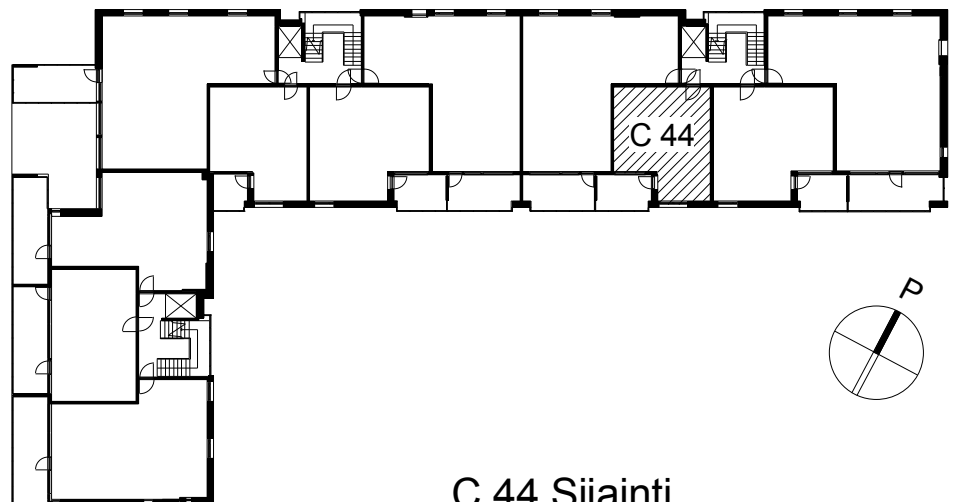

C 44 Sijainti