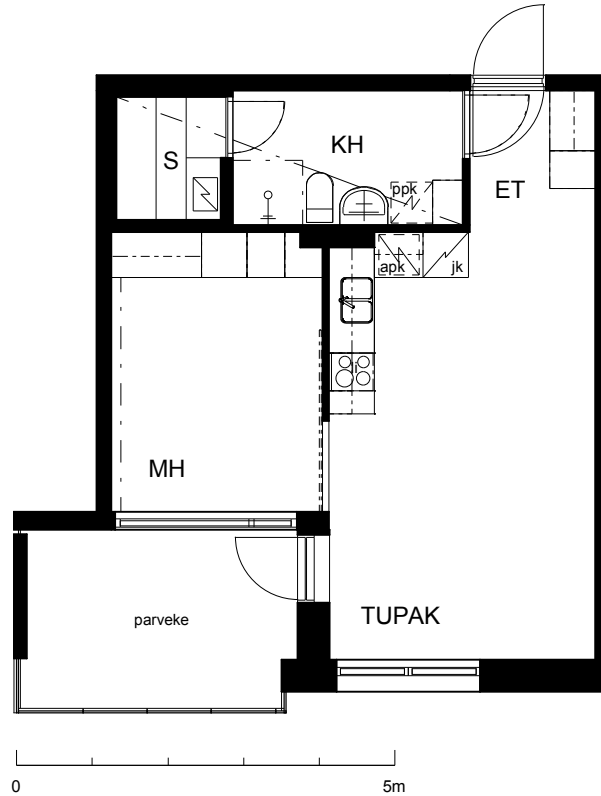

Kohteen tiedot:

Yhtiö: KOy Kipparin Kruunu
Katuosoite: Niittaajankatu 1
Postitoimipaikka: 00810 Helsinki

Huoneiston tunnus: C 40
Huoneistotyyppi: 1 h + tupak + s + lasitettu parv.
Huoneiston pinta-ala: 42.5 m²
Kerrossijainti: 2.krs/7.krs

Pohjapiirros

1:100

C 40

Niittaajankatu