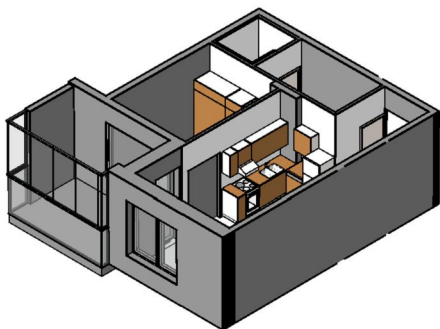

C 40 Sijainti