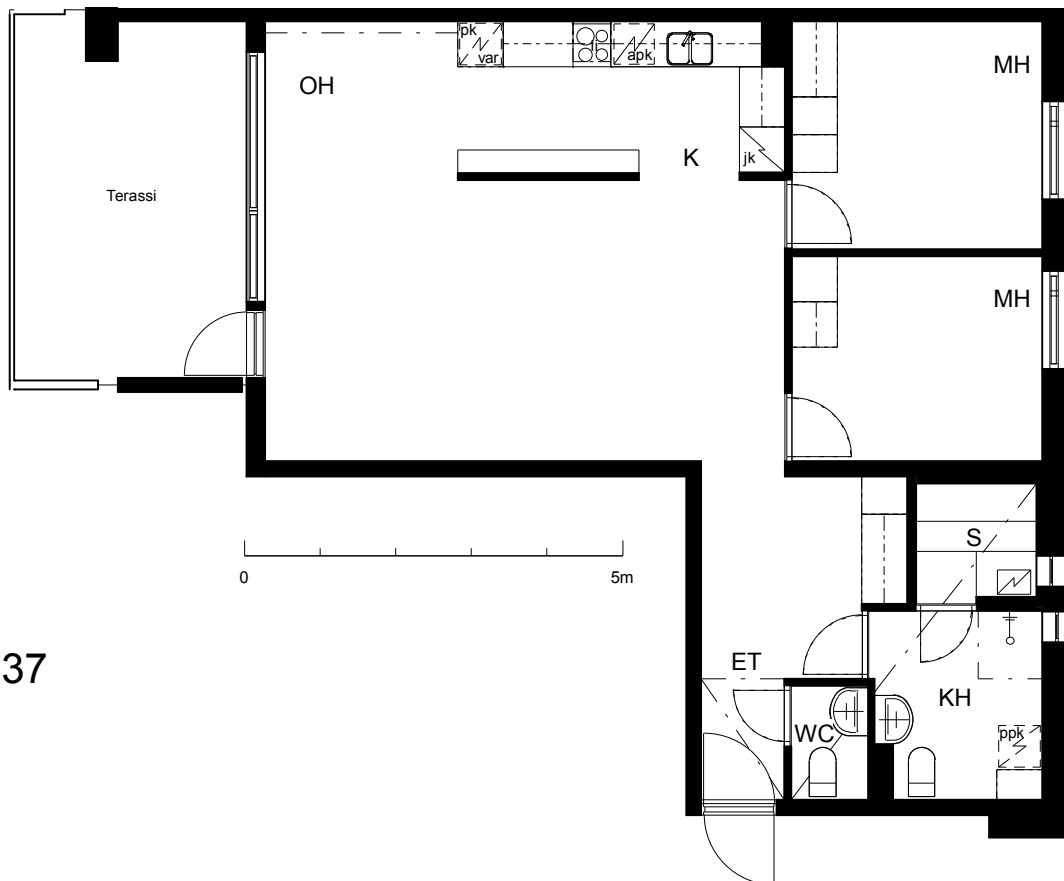

Kohteen tiedot:

Yhtiö: KOy Kipparin Kruunu
Katuosoite: Niittaajankatu 1
Postitoimipaikka: 00810 Helsinki

Huoneiston tunnus: C 37
Huoneistotyyppi: 3 h + k + s + p
Huoneiston pinta-ala: 79.0 m²
Kerrossijainti: 1.krs/7.krs

Pohjapiirros

1:100

C 37

Niittaajankatu