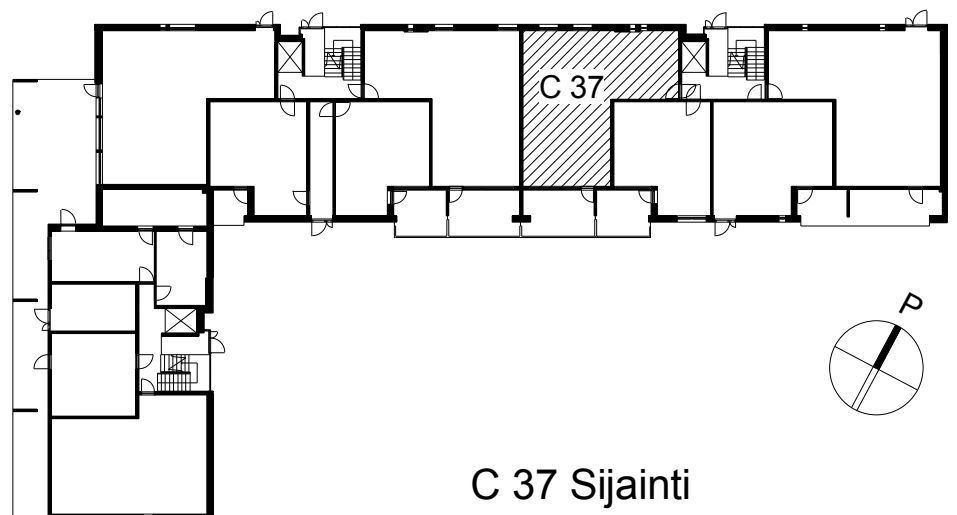

C 37 Sijainti