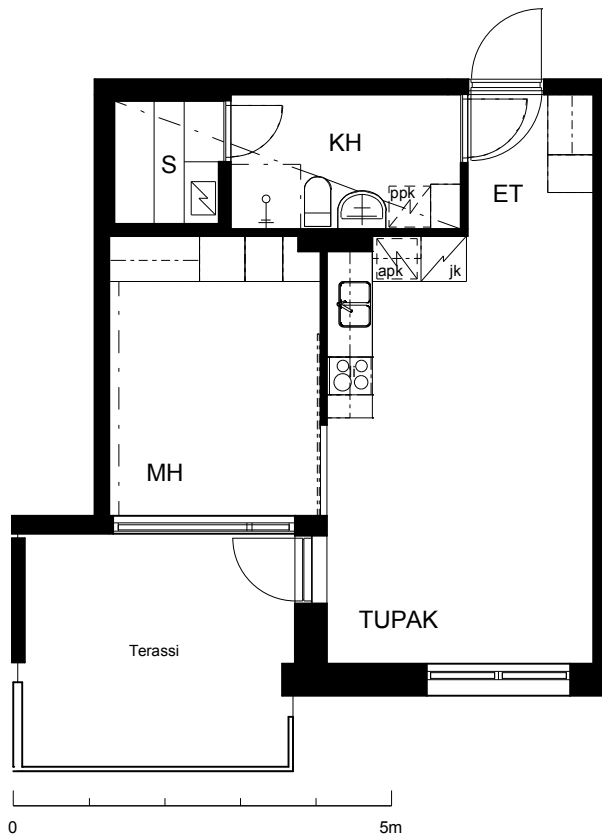

Kohteen tiedot:

Yhtiö: KOy Kipparin Kruunu
Katuosoite: Niittaajankatu 1
Postitoimipaikka: 00810 Helsinki

Huoneiston tunnus: C 36
Huoneistotyyppi: 1 h + tupak + s + p
Huoneiston pinta-ala: 42.5 m²
Kerrossijainti: 1.krs/7.krs

Pohjapiirros

1:100

C 36