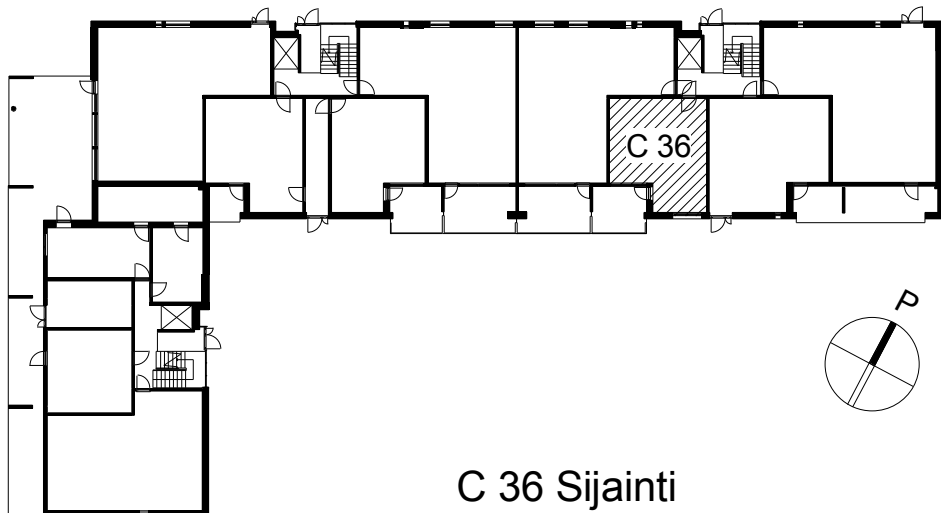

Niittaajankatu