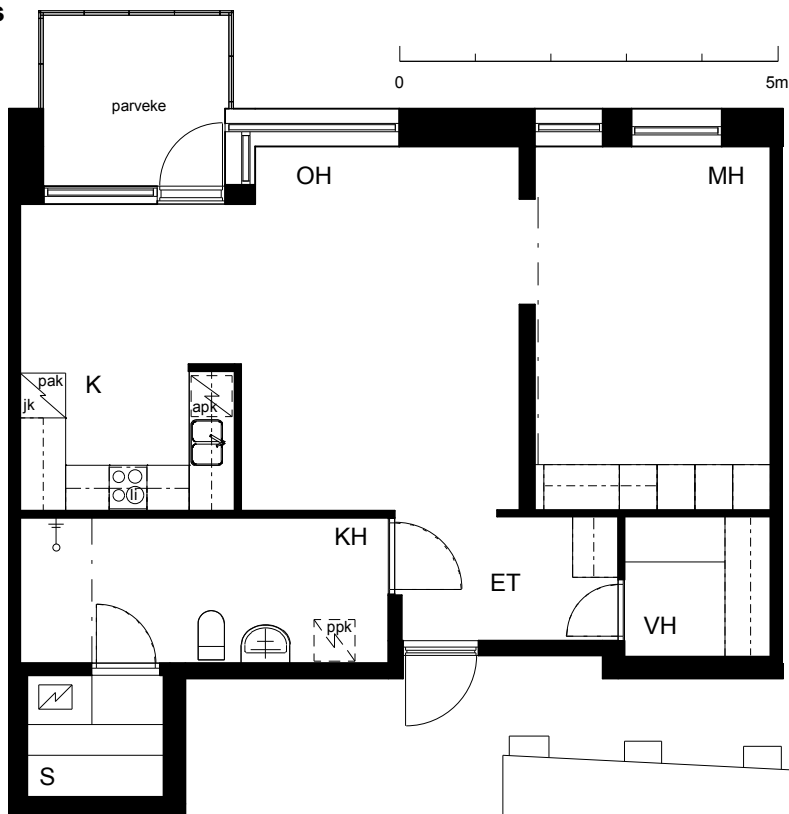

Kohteen tiedot:

Yhtiö: KOy Hermannin Tuulensuuntori
Katuosoite: Tuulensuuntori 1
Postitoimipaikka: 00580 Helsinki

Huoneiston tunnus: B 68
Huoneistotyyppi: 2 h + k + s + lasitettu parveke
Huoneiston pinta-ala: 66.5 m²
Kerrossijainti: 5.krs/5.krs

Pohjapiirros
1:100

B 68

TUULENSUUNTORI

B 68

LAUTATARHANKATU

B 68 Sijainti