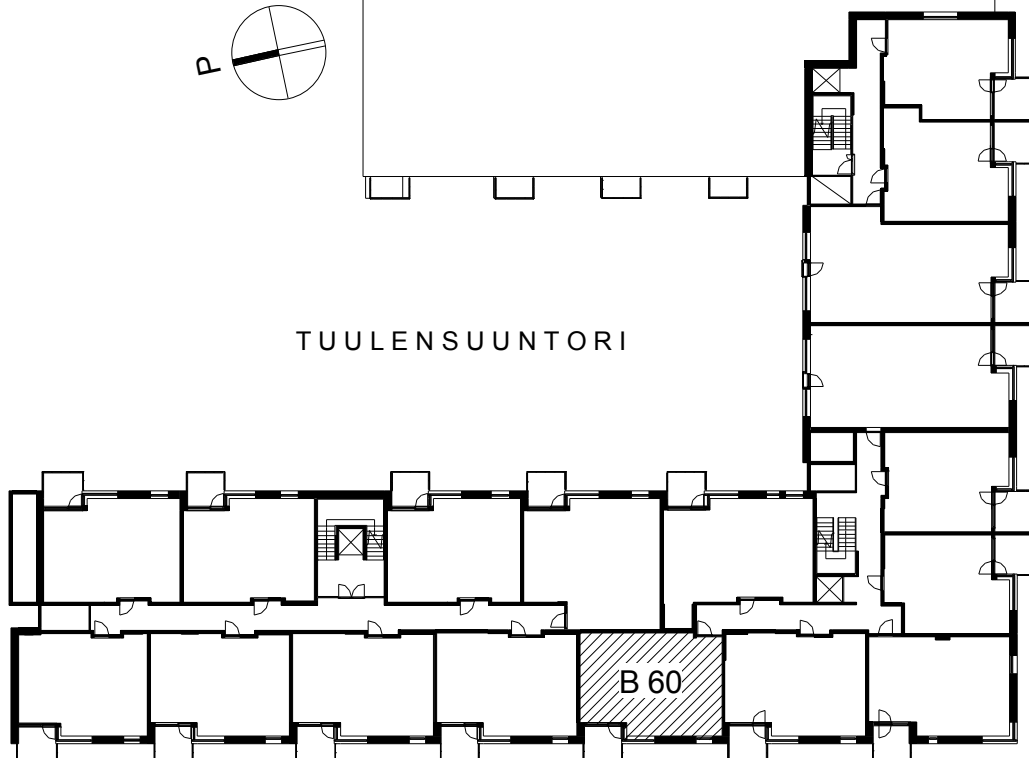

**Kohteen tiedot:**

Yhtiö: KOy Hermannin Tuulensuuntori  
Katuosoite: Tuulensuuntori 1  
Postitoimipaikka: 00580 Helsinki

Huoneiston tunnus: B 60  
Huoneistotyyppi: 2 h + k + s + lasitettu parveke  
Huoneiston pinta-ala: 59.0 m<sup>2</sup>  
Kerrossijainti: 4.krs/5.krs

**Pohjapiirros**

1:100

TUULENSUUNTORI

B 60 Sijainti

LAUTATARHANKATU