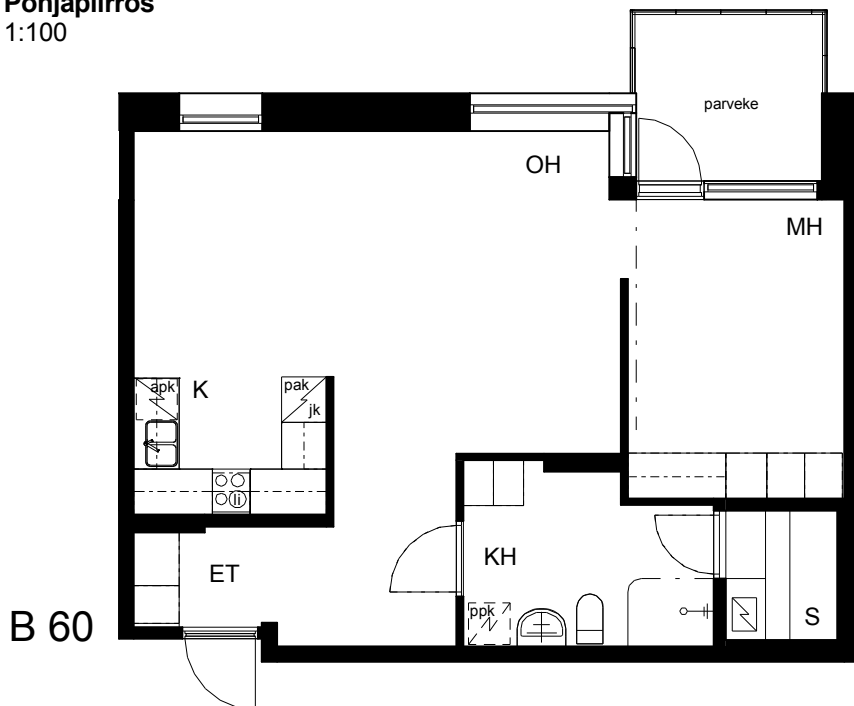

**Kohteen tiedot:**

Yhtiö: KOy Hermannin Tuulensuuntori  
Katuosoite: Tuulensuuntori 1  
Postitoimipaikka: 00580 Helsinki

Huoneiston tunnus: B 60  
Huoneistotyyppi: 2 h + k + s + lasitettu parveke  
Huoneiston pinta-ala: 59.0 m<sup>2</sup>  
Kerrossijainti: 4.krs/5.krs

**Pohjapiirros**

1:100

TUULENSUUNTORI

B 60 Sijainti

LAUTATARHANKATU