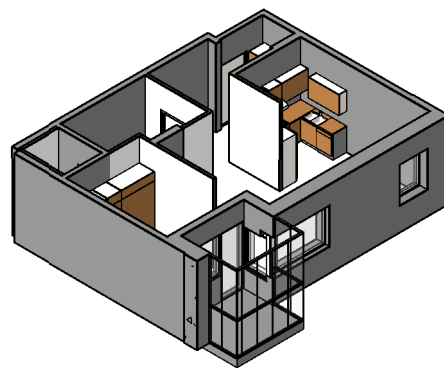

Kohteen tiedot:

Yhtiö: KOy Hermannin Tuulensuuntori
Katuosoite: Tuulensuuntori 1
Postitoimipaikka: 00580 Helsinki

Huoneiston tunnus: B 60
Huoneistotyyppi: 2 h + k + s + lasitettu parveke
Huoneiston pinta-ala: 59.0 m²
Kerrossijainti: 4.krs/5.krs

Pohjapiirros

1:100