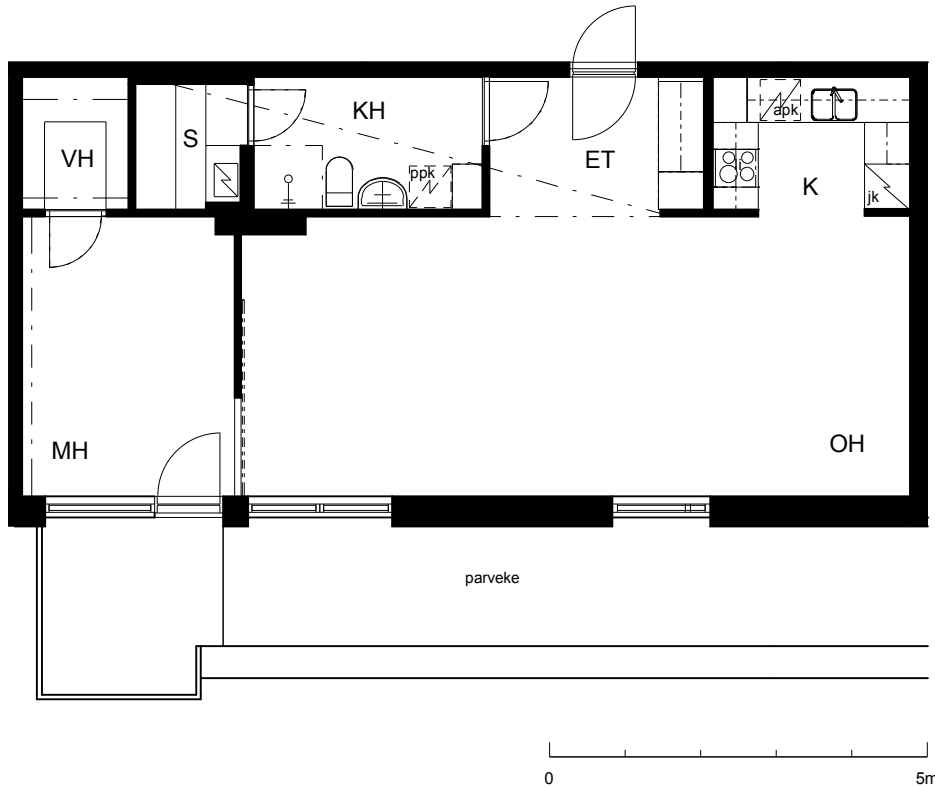

**Kohteen tiedot:**

Yhtiö: KOy Kipparin Kruunu  
Katuosoite: Niittaajankatu 1  
Postitoimipaikka: 00810 Helsinki

Huoneiston tunnus: B 35  
Huoneistotyyppi: 2 h + k + s + parv.  
Huoneiston pinta-ala: 65.0 m<sup>2</sup>  
Kerrossijainti: 7.krs/7.krs

**Pohjapiirros**

1:100

Niittaajankatu