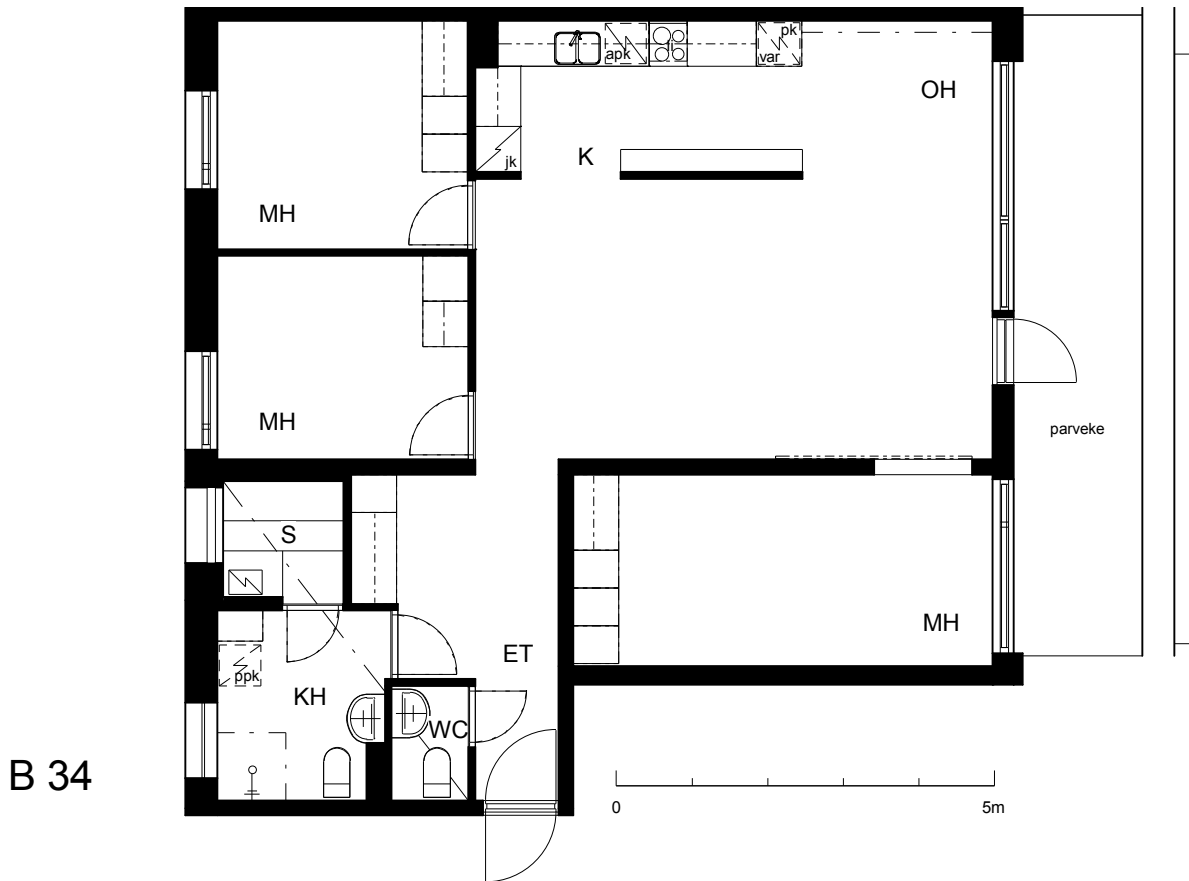

**Kohteen tiedot:**

Yhtiö: KOy Kipparin Kruunu  
Katuosoite: Niittaajankatu 1  
Postitoimipaikka: 00810 Helsinki

Huoneiston tunnus: B 34  
Huoneistotyyppi: 4 h + k + s + parv.  
Huoneiston pinta-ala: 93.5 m<sup>2</sup>  
Kerrossijainti: 7.krs/7.krs

**Pohjapiirros**

1:100

Niittaajankatu