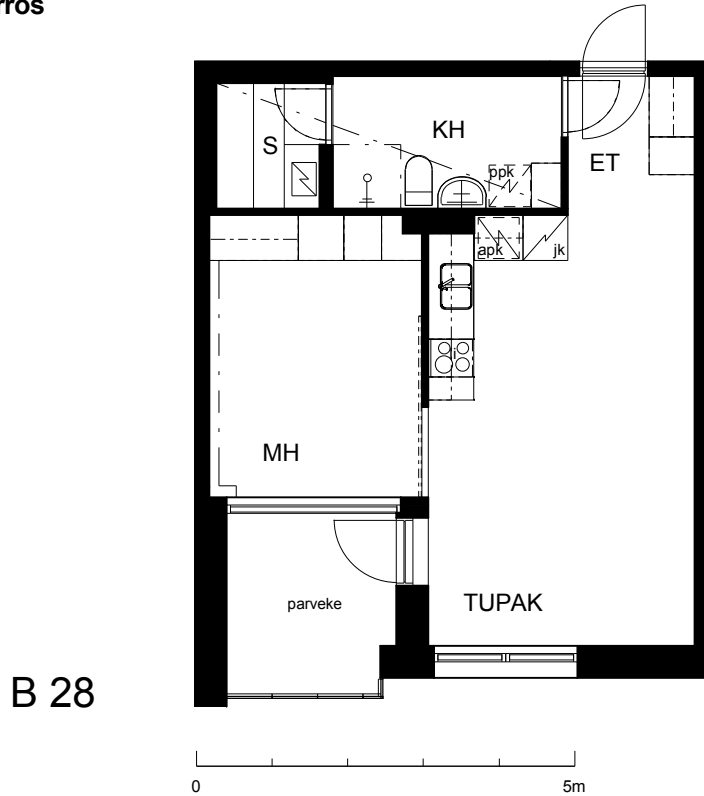

**Kohteen tiedot:**

Yhtiö: KOy Kipparin Kruunu  
Katuosoite: Niittaajankatu 1  
Postitoimipaikka: 00810 Helsinki

Huoneiston tunnus: B 28  
Huoneistotyyppi: 1 h + tupak + s + lasitettu parv.  
Huoneiston pinta-ala: 42.5 m<sup>2</sup>  
Kerrossijainti: 5.krs/7.krs

**Pohjapiirros**

1:100

Niittaajankatu