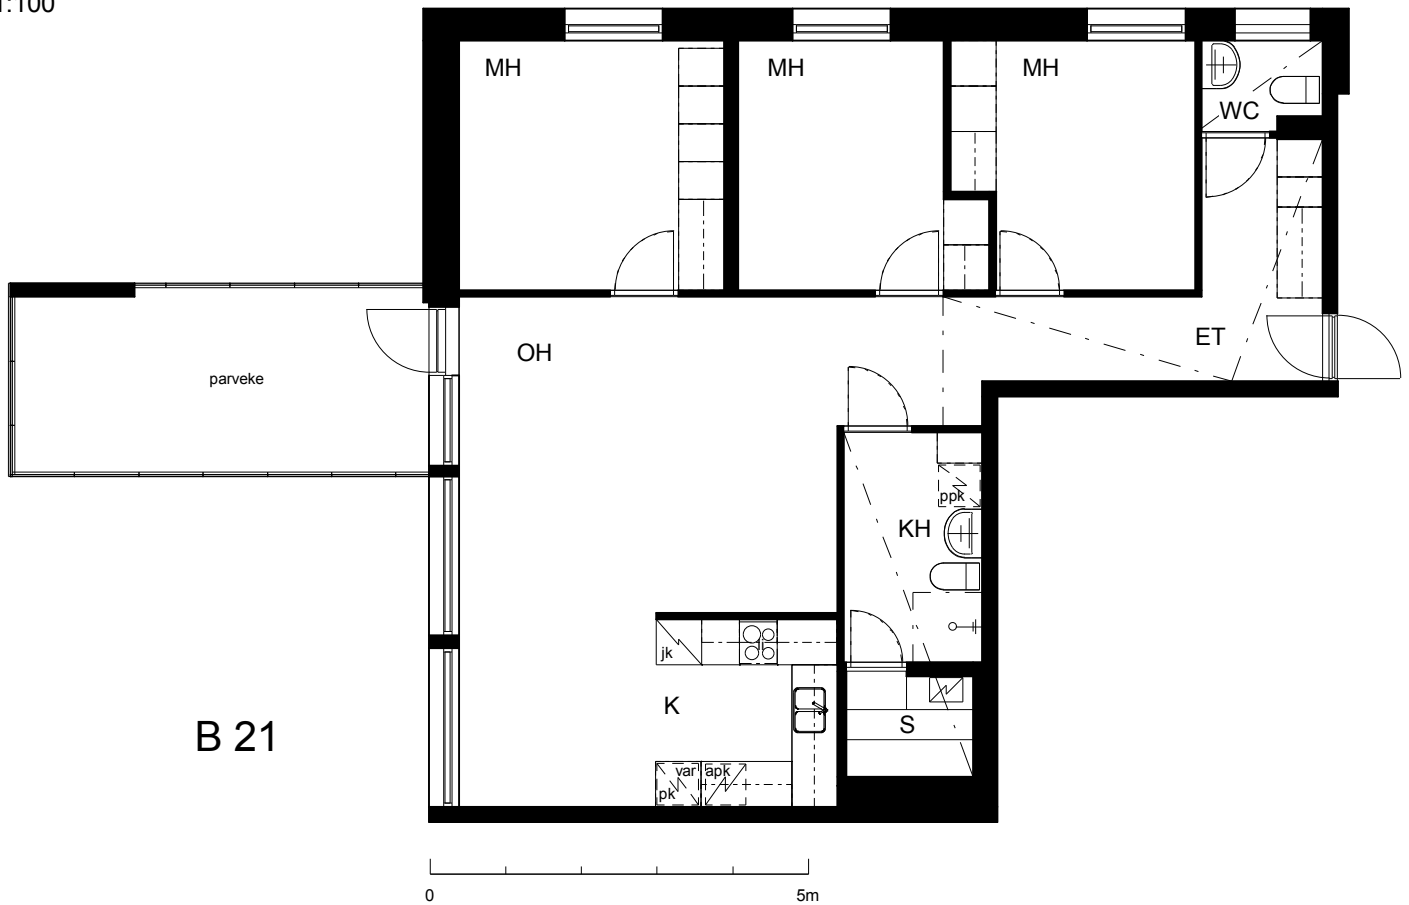

Kohteen tiedot:

Yhtiö: KOy Kipparin Kruunu
Katuosoite: Niittaajankatu 1
Postitoimipaikka: 00810 Helsinki

Huoneiston tunnus: B 21
Huoneistotyyppi: 4 h + k + s + lasitettu parv.
Huoneiston pinta-ala: 89.5 m²
Kerrossijainti: 3.krs/7.krs

Pohjapiirros

1:100

Niittaajankatu