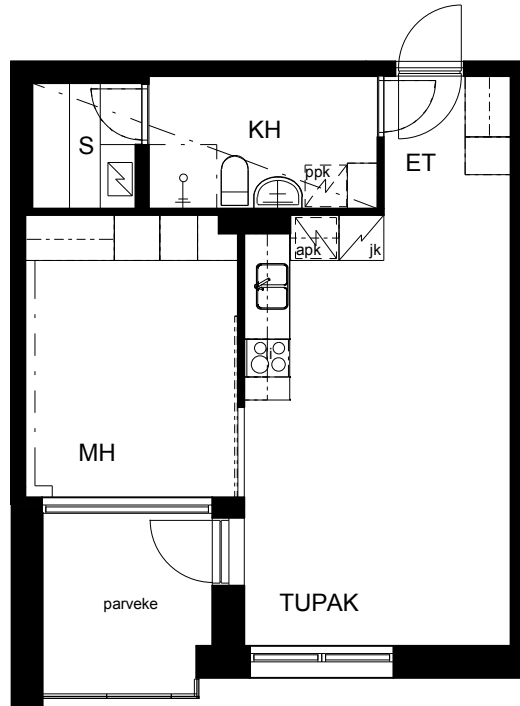

**Kohteen tiedot:**

Yhtiö: KOy Kipparin Kruunu  
Katuosoite: Niittaajankatu 1  
Postitoimipaikka: 00810 Helsinki

Huoneiston tunnus: B 16  
Huoneistotyyppi: 1 h + tupak + s + lasitettu parv.  
Huoneiston pinta-ala: 42.5 m<sup>2</sup>  
Kerrossijainti: 2.krs/7.krs

**Pohjapiirros**

1:100

Niittaajankatu

B 16 Sijainti