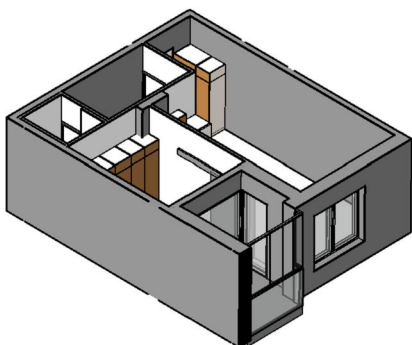

Niittaajankatu