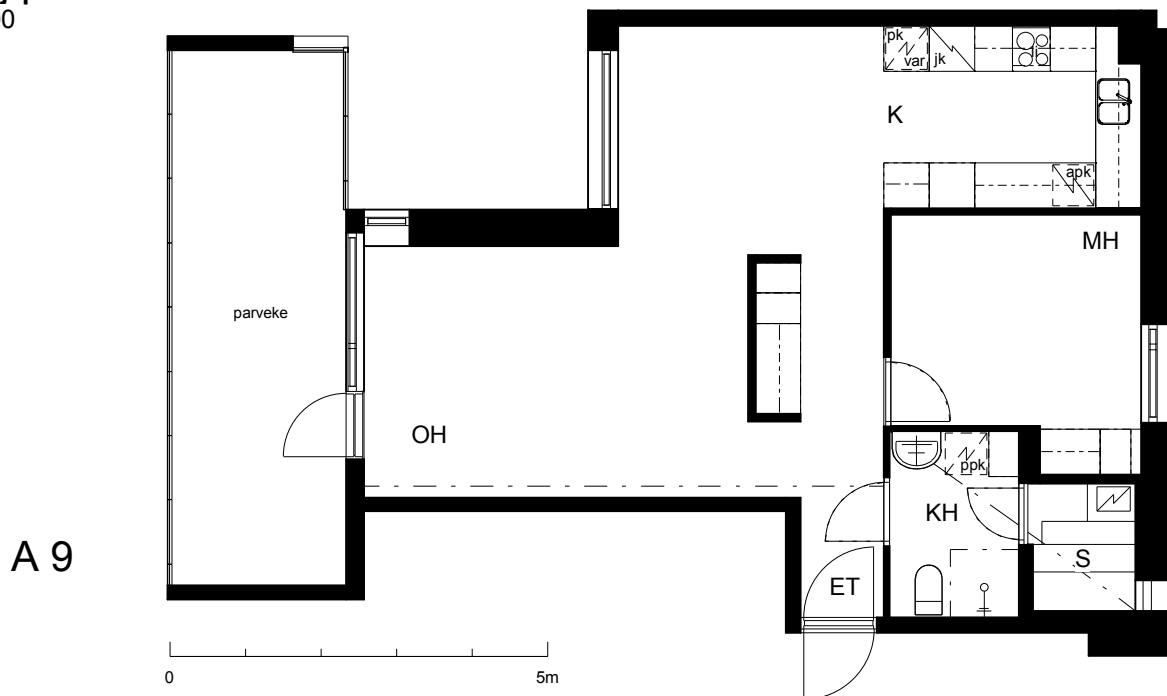

Kohteen tiedot:

Yhtiö: KOy Kipparin Kruunu
Katuosoite: Niittaajankatu 1
Postitoimipaikka: 00810 Helsinki

Huoneiston tunnus: A 9
Huoneistotyyppi: 2 h + k + s + lasitettu parv.
Huoneiston pinta-ala: 61.0 m²
Kerrossijainti: 4.krs/7.krs

Pohjapiirros

1:100

Niittaajankatu