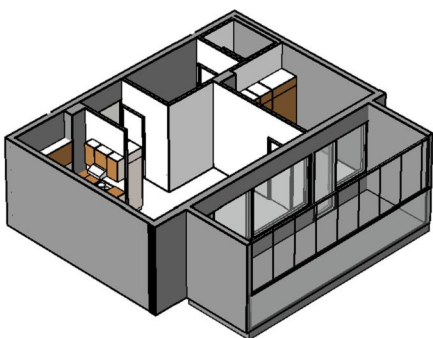

A 8 Sijainti