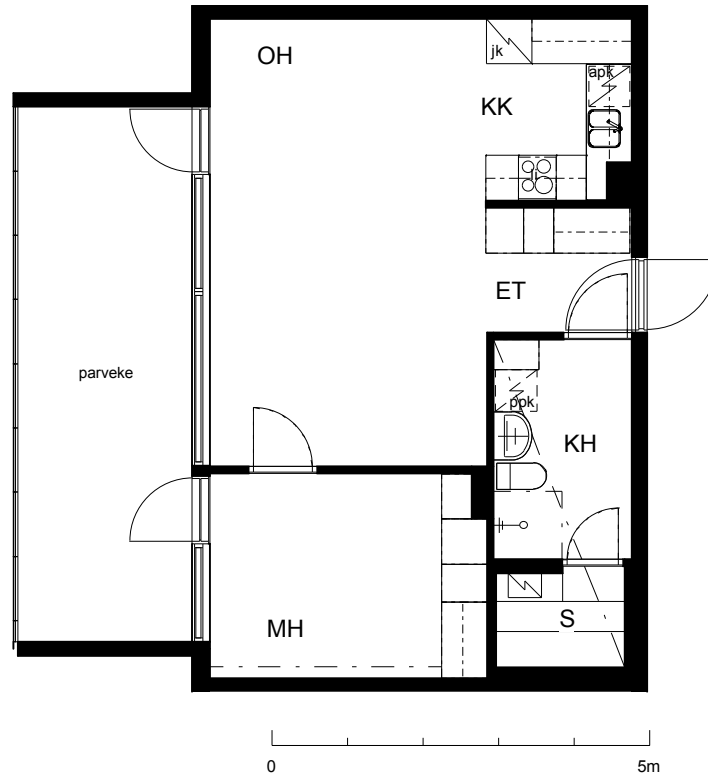

Kohteen tiedot:

Yhtiö: KOy Kipparin Kruunu
Katuosoite: Niittaajankatu 1
Postitoimipaikka: 00810 Helsinki

Huoneiston tunnus: A 8
Huoneistotyyppi: 2 h + kk + s + lasitettu parveke
Huoneiston pinta-ala: 48.5 m²
Kerrossijainti: 4.krs/7.krs

Pohjapiirros

1:100

A 8

Niittaajankatu