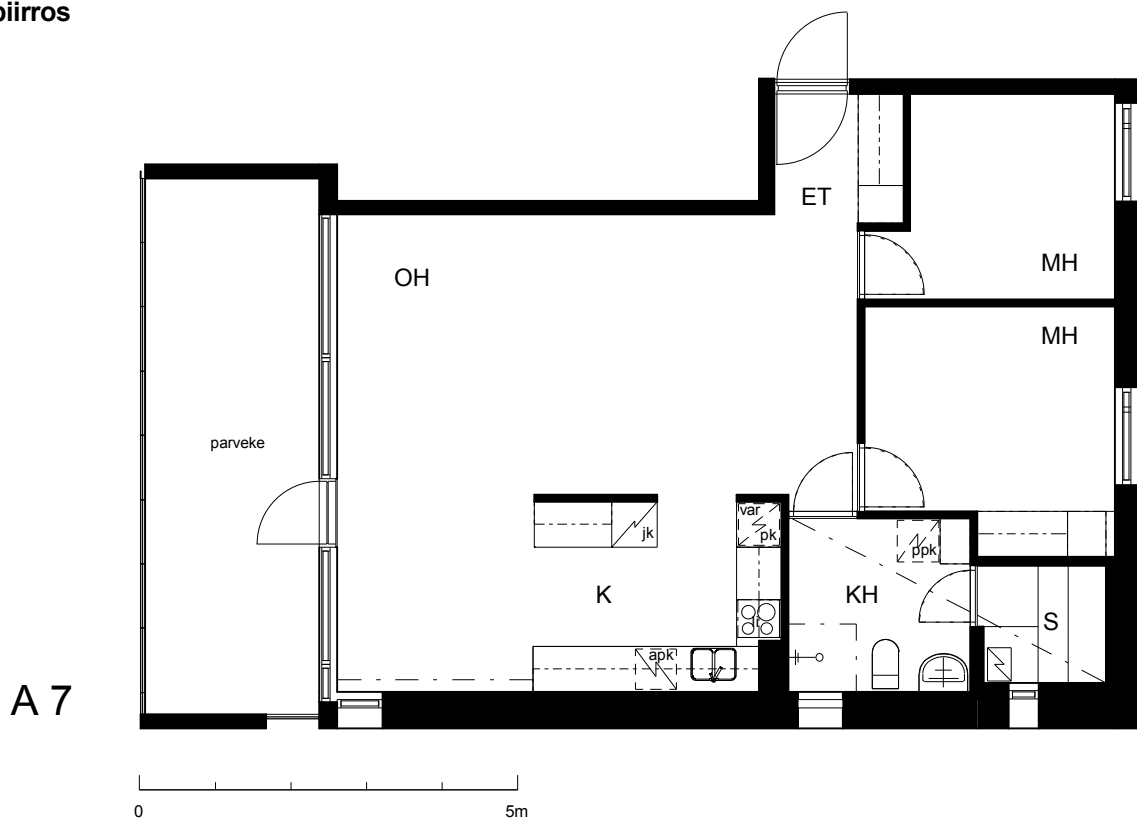

Kohteen tiedot:

Yhtiö: KOy Kipparin Kruunu
Katuosoite: Niittaajankatu 1
Postitoimipaikka: 00810 Helsinki

Huoneiston tunnus: A 7
Huoneistotyyppi: 3 h + k + s + lasitettu parveke
Huoneiston pinta-ala: 71.5 m²
Kerrossijainti: 4.krs/7.krs

Pohjapiirros

1:100

Niittaajankatu