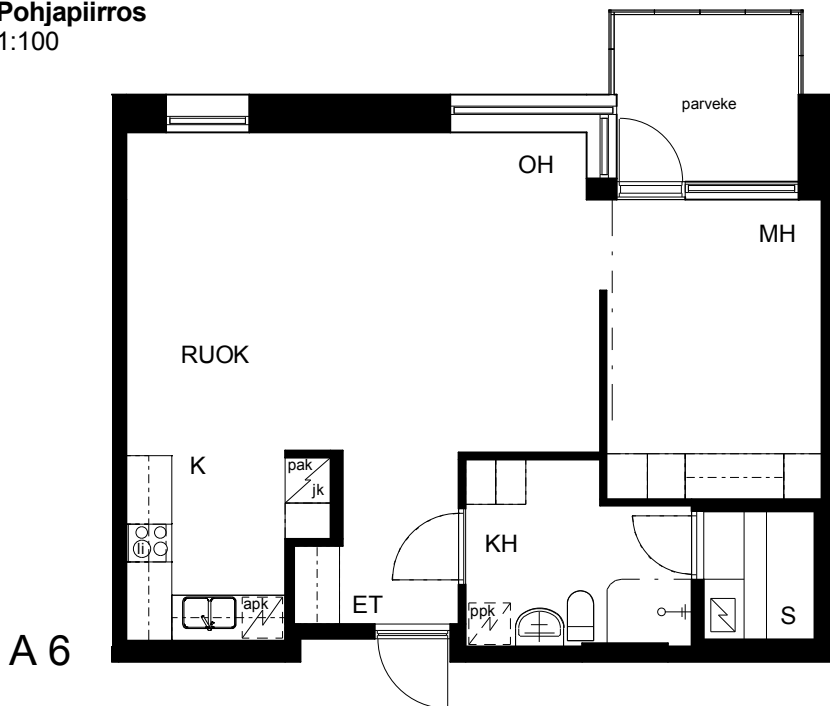

**Kohteen tiedot:**

Yhtiö: KOy Hermannin Tuulensuuntori  
Katuosoite: Tuulensuuntori 1  
Postitoimipaikka: 00580 Helsinki

Huoneiston tunnus: A 6  
Huoneistotyyppi: 2 h + k + s + lasitettu parveke  
Huoneiston pinta-ala: 59.5 m<sup>2</sup>  
Kerrossijainti: 2.krs/6.krs

**Pohjapiirros**  
1:100

A 6 Sijainti