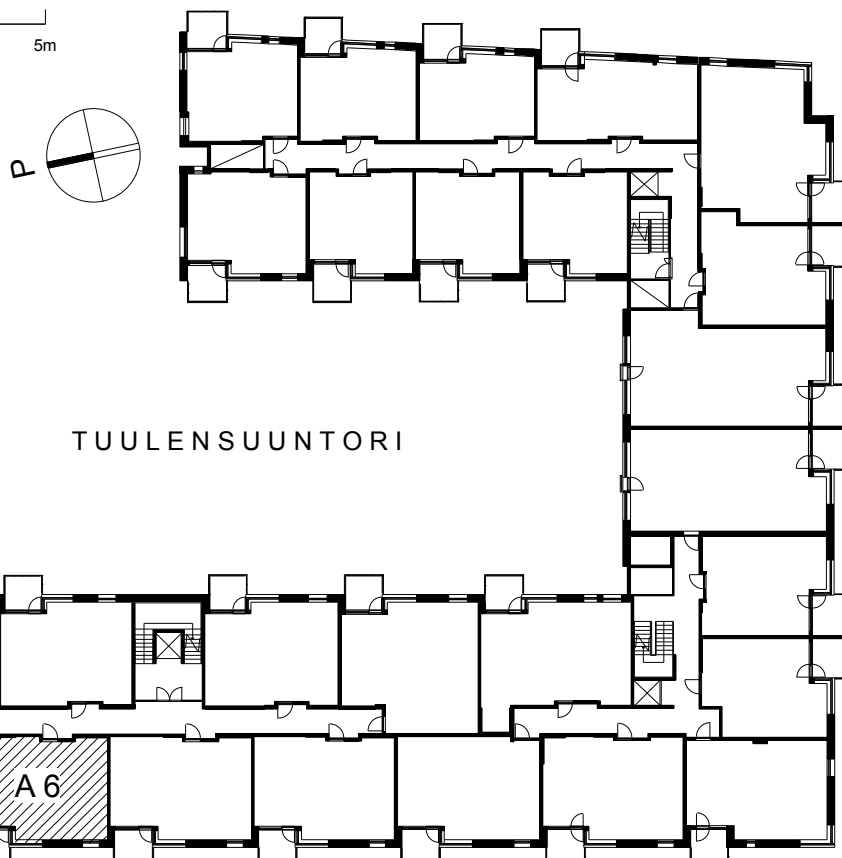

**Kohteen tiedot:**

Yhtiö: KOy Hermannin Tuulensuuntori  
Katuosoite: Tuulensuuntori 1  
Postitoimipaikka: 00580 Helsinki

Huoneiston tunnus: A 6  
Huoneistotyyppi: 2 h + k + s + lasitettu parveke  
Huoneiston pinta-ala: 59.5 m<sup>2</sup>  
Kerrossijainti: 2.krs/6.krs

**Pohjapiirros**  
1:100

A 6 Sijainti