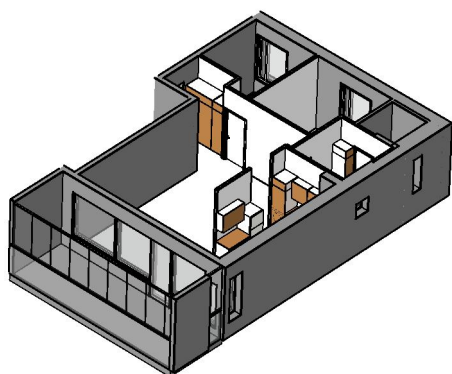

A 4 Sijainti