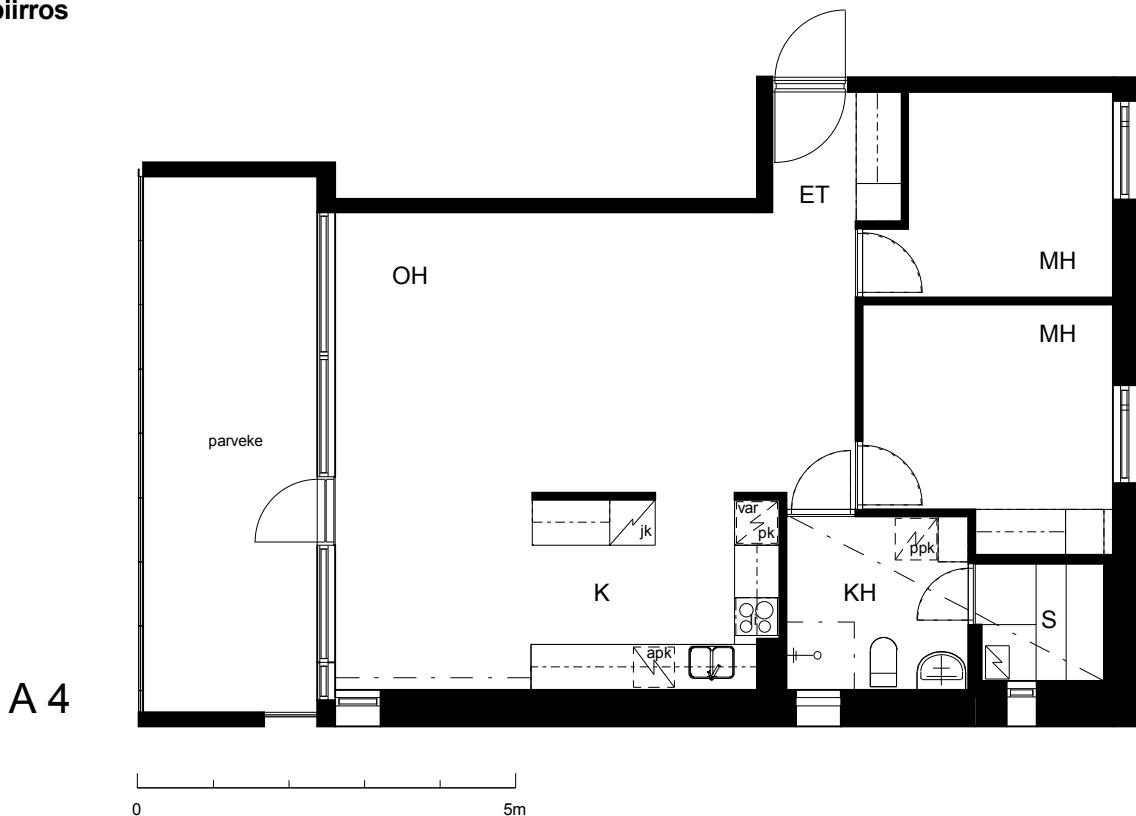

Kohteen tiedot:

Yhtiö: KOy Kipparin Kruunu
Katuosoite: Niittaajankatu 1
Postitoimipaikka: 00810 Helsinki

Huoneiston tunnus: A 4
Huoneistotyyppi: 3 h + k + s + lasitettu parveke
Huoneiston pinta-ala: 71.5 m²
Kerrossijainti: 3.krs/7.krs

Pohjapiirros
1:100

Niittaajankatu

A 4 Sijainti