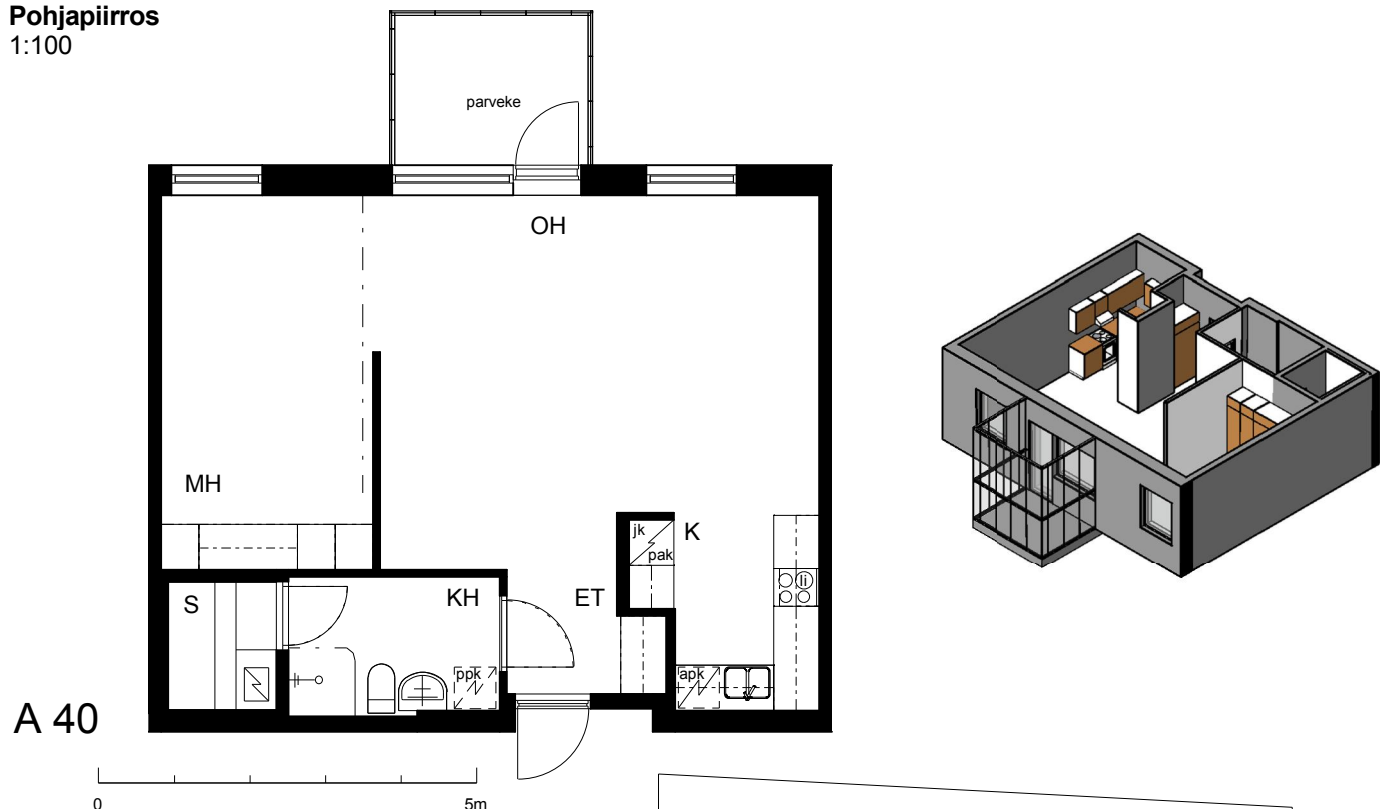

Kohteen tiedot:

Yhtiö: KOy Hermannin Tuulensuuntori
Katuosoite: Tuulensuuntori 1
Postitoimipaikka: 00580 Helsinki

Huoneiston tunnus: A 40
Huoneistotyyppi: 2 h + k + s + parvi + lasitettu parveke
Huoneiston pinta-ala: 58.5 m²
Kerrossijainti: 6.krs/6.krs

Pohjapiirros
1:100