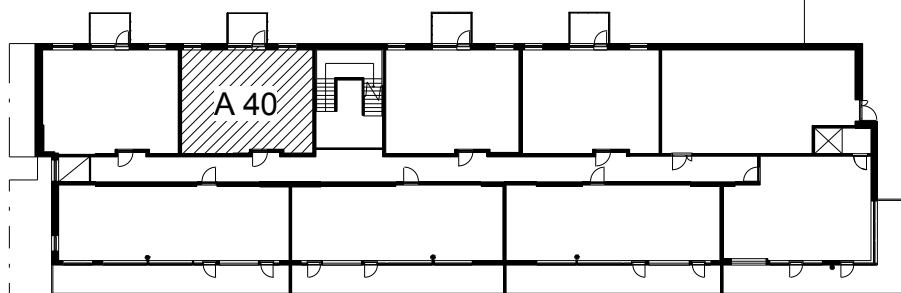

TUULENSUUNTORI

A 40 Sijainti