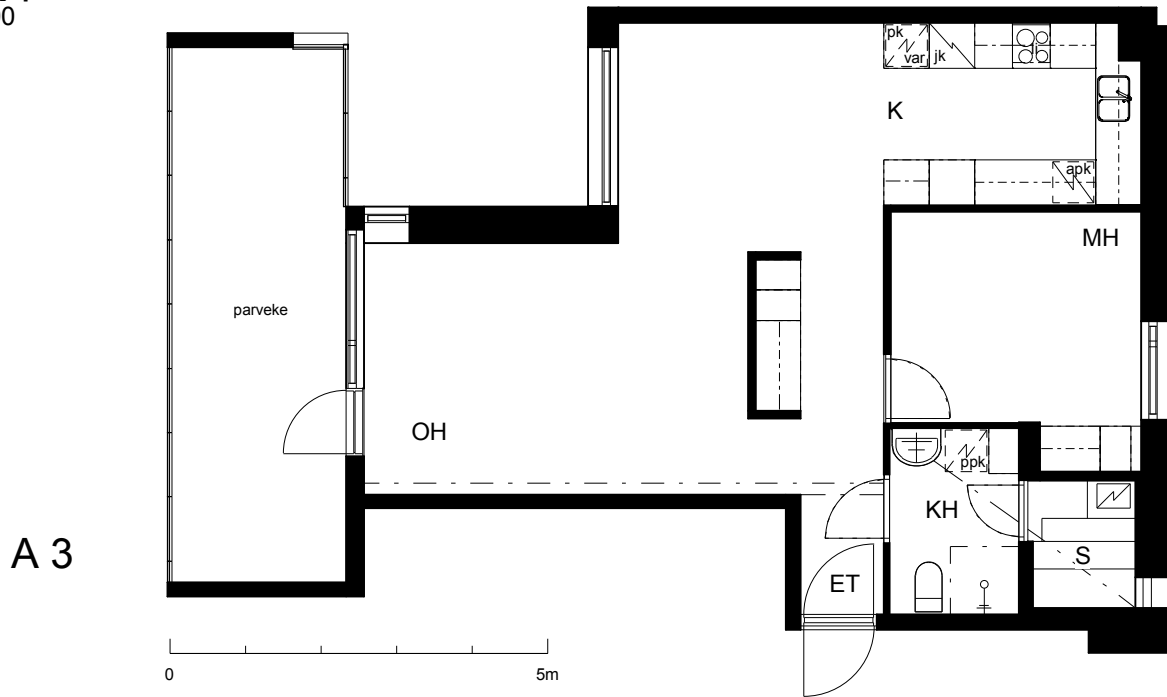

Kohteen tiedot:

Yhtiö: KOy Kipparin Kruunu
Katuosoite: Niittaajankatu 1
Postitoimipaikka: 00810 Helsinki

Huoneiston tunnus: A 3
Huoneistotyyppi: 2 h + k + s + lasitettu parv.
Huoneiston pinta-ala: 61.0 m²
Kerrossijainti: 2.krs/7.krs

Pohjapiirros

1:100