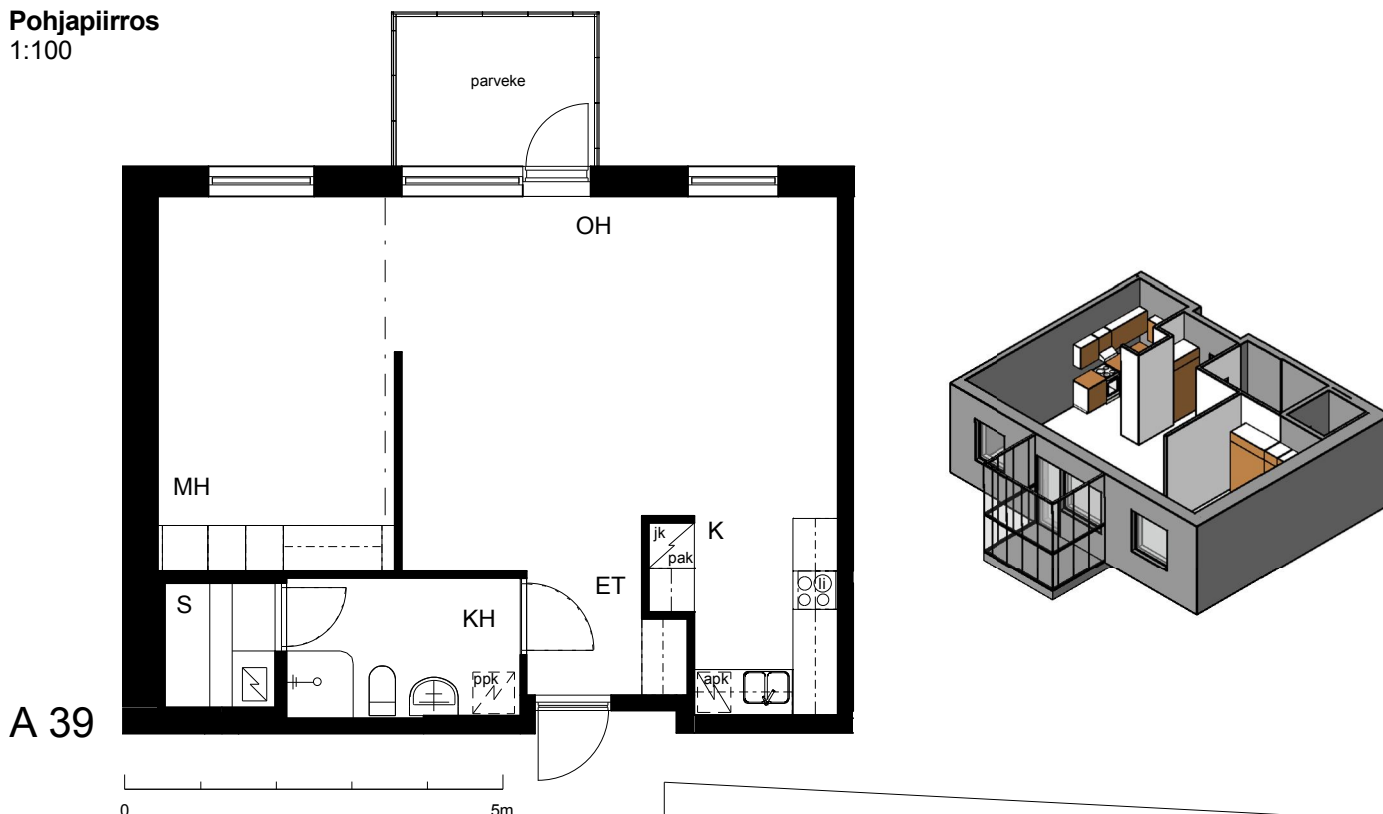

**Kohteen tiedot:**

Yhtiö: KOy Hermannin Tuulensuuntori  
Katuosoite: Tuulensuuntori 1  
Postitoimipaikka: 00580 Helsinki

Huoneiston tunnus: A 39  
Huoneistotyyppi: 2 h + k + s + parvi + lasitettu parv.  
Huoneiston pinta-ala: 60.5 m<sup>2</sup>  
Kerrossijainti: 6.krs/6.krs

**Pohjapiirros**  
1:100

A 39

TUULENSUUNTORI

LAUTATARHANKATU

A 39 Sijainti