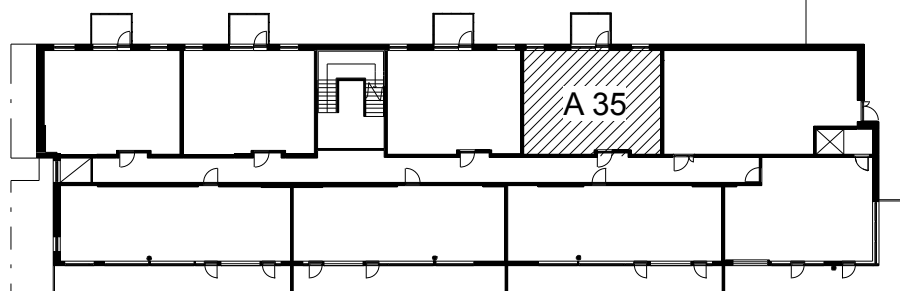

Kohteen tiedot:

Yhtiö: KOy Hermannin Tuulensuuntori
Katuosoite: Tuulensuuntori 1
Postitoimipaikka: 00580 Helsinki

Huoneiston tunnus: A 35
Huoneistotyyppi: 2 h + k + s + parvi + lasitettu parveke
Huoneiston pinta-ala: 60.5 m²
Kerrossijainti: 6.krs/6.krs

Pohjapiirros
1:100

0 5m

TUULENSUUNTORI

A 35 Sijainti

LAUTATARHANKATU