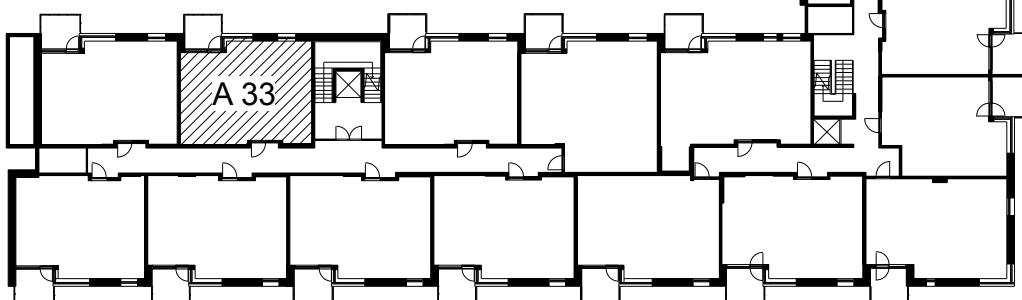

**Kohteen tiedot:**

Yhtiö: KOy Hermannin Tuulensuuntori  
Katuosoite: Tuulensuuntori 1  
Postitoimipaikka: 00580 Helsinki

Huoneiston tunnus: A 33  
Huoneistotyyppi: 2 h + k + s + parvi + lasitettu parveke  
Huoneiston pinta-ala: 56.0 m<sup>2</sup>  
Kerrossijainti: 5.krs/6.krs

**Pohjapiirros**  
1:100

A 33

TUULENSUUNTORI

A 33 Sijainti

LAUTATARHANKATU