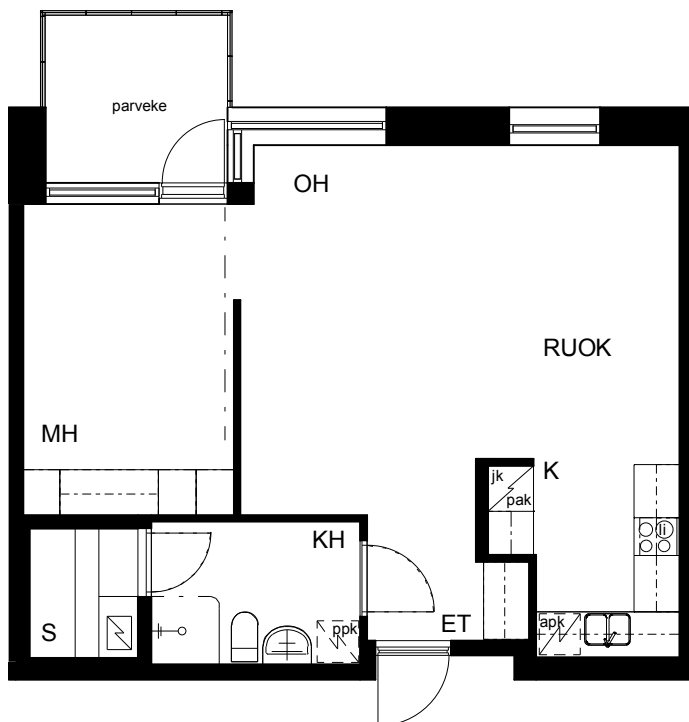

**Kohteen tiedot:**

Yhtiö: KOy Hermannin Tuulensuuntori  
Katuosoite: Tuulensuuntori 1  
Postitoimipaikka: 00580 Helsinki

Huoneiston tunnus: A 33  
Huoneistotyyppi: 2 h + k + s + parvi + lasitettu parveke  
Huoneiston pinta-ala: 56.0 m<sup>2</sup>  
Kerrossijainti: 5.krs/6.krs

**Pohjapiirros**  
1:100

A 33

TUULENSUUNTORI

A 33 Sijainti

LAUTATARHANKATU