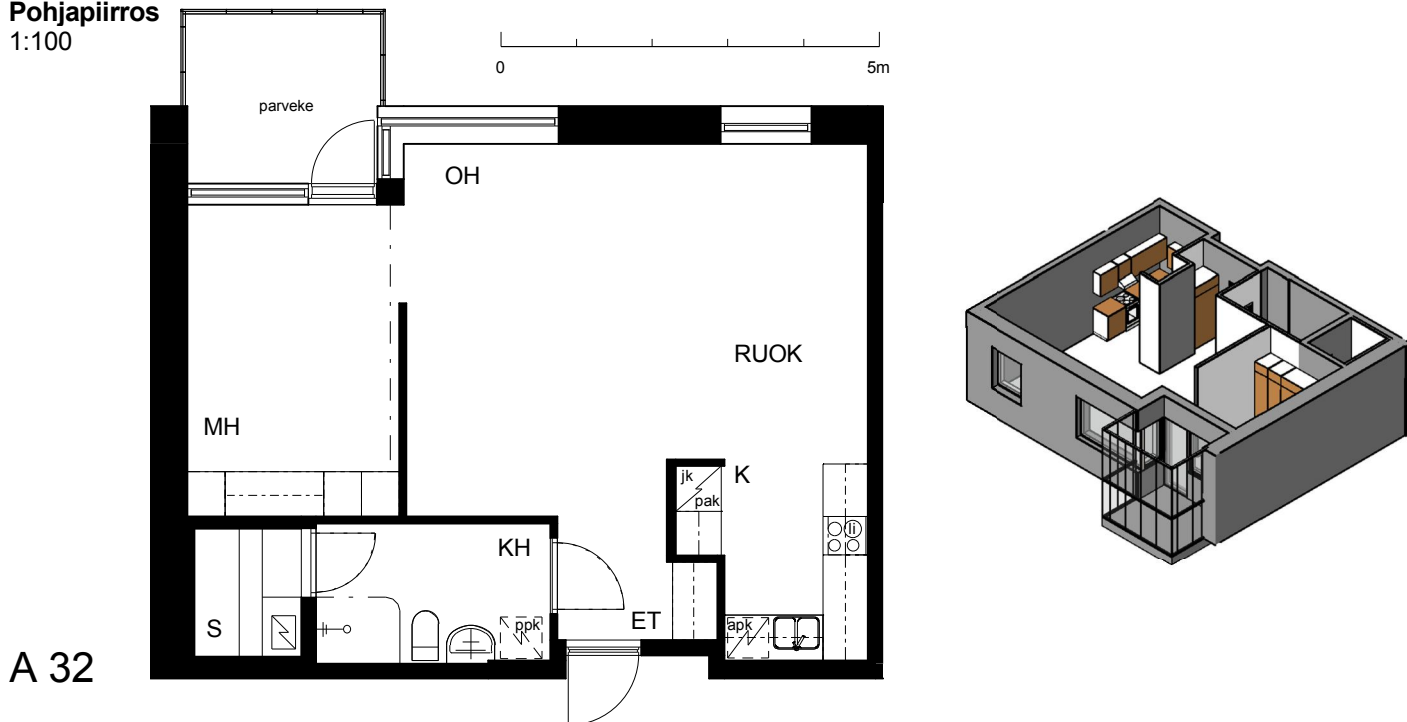

Kohteen tiedot:

Yhtiö: KOy Hermannin Tuulensuuntori
Katuosoite: Tuulensuuntori 1
Postitoimipaikka: 00580 Helsinki

Huoneiston tunnus: A 32
Huoneistotyyppi: 2 h + k + s + parvi + lasitettu parv.
Huoneiston pinta-ala: 58.5 m²
Kerrossijainti: 5.krs/6.krs

Pohjapiirros
1:100

A 32 Sijainti

LAUTATARHANKATU