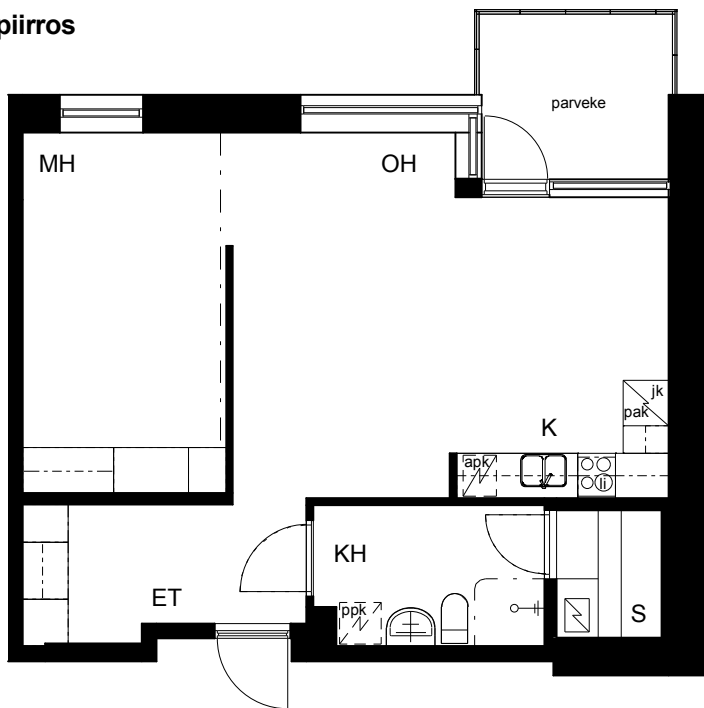

Kohteen tiedot:

Yhtiö: KOy Hermannin Tuulensuuntori
Katuosoite: Tuulensuuntori 1
Postitoimipaikka: 00580 Helsinki

Huoneiston tunnus: A 31
Huoneistotyyppi: 2 h + k + s + parvi + lasitettu parveke
Huoneiston pinta-ala: 54.5 m²
Kerrossijainti: 5.krs/6.krs

Pohjapiirros

1:100

A 31

TUULENSUUNTORI

LAUTATARHANKATU

A 31 Sijainti