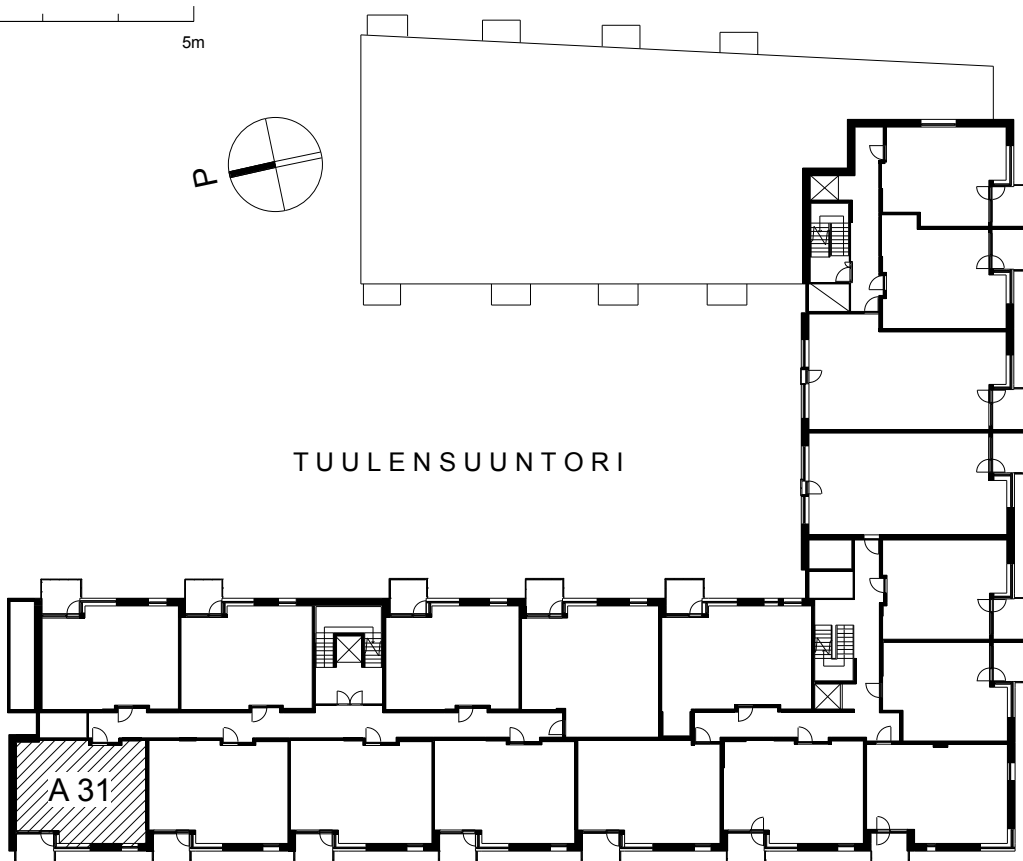

Kohteen tiedot:

Yhtiö: KOy Hermannin Tuulensuuntori
Katuosoite: Tuulensuuntori 1
Postitoimipaikka: 00580 Helsinki

Huoneiston tunnus: A 31
Huoneistotyyppi: 2 h + k + s + parvi + lasitettu parveke
Huoneiston pinta-ala: 54.5 m²
Kerrossijainti: 5.krs/6.krs

Pohjapiirros

1:100

A 31

TUULENSUUNTORI

LAUTATARHANKATU

A 31 Sijainti