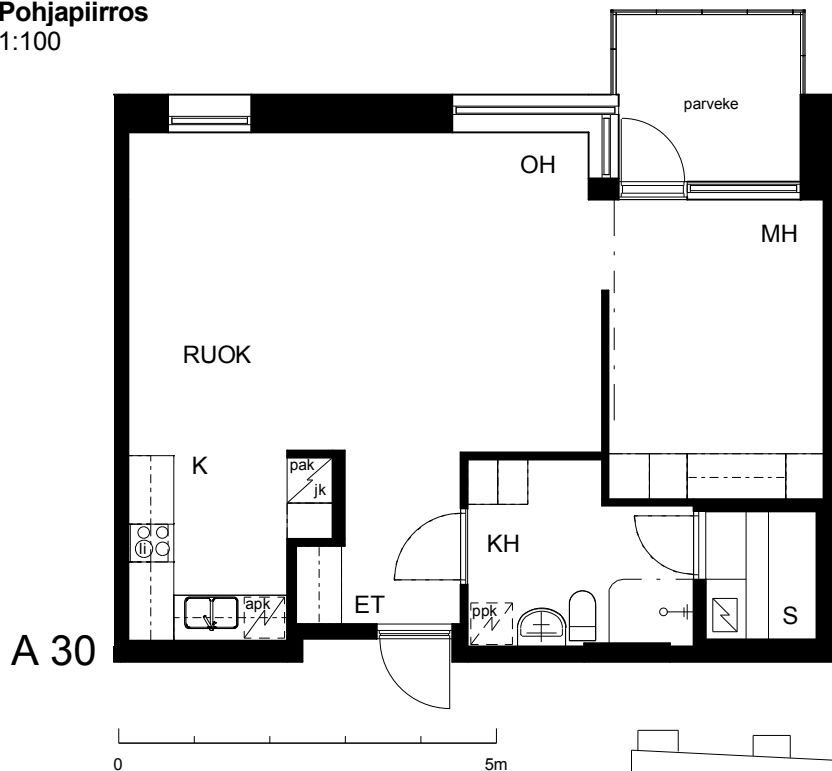

**Kohteen tiedot:**

Yhtiö: KOy Hermannin Tuulensuuntori  
Katuosoite: Tuulensuuntori 1  
Postitoimipaikka: 00580 Helsinki

Huoneiston tunnus: A 30  
Huoneistotyyppi: 2 h + k + s + parvi + lasitettu parveke  
Huoneiston pinta-ala: 59.5 m<sup>2</sup>  
Kerrossijainti: 5.krs/6.krs

**Pohjapiirros**  
1:100

TUULENSUUNTORI

LAUTATARHANKATU

A 30 Sijainti