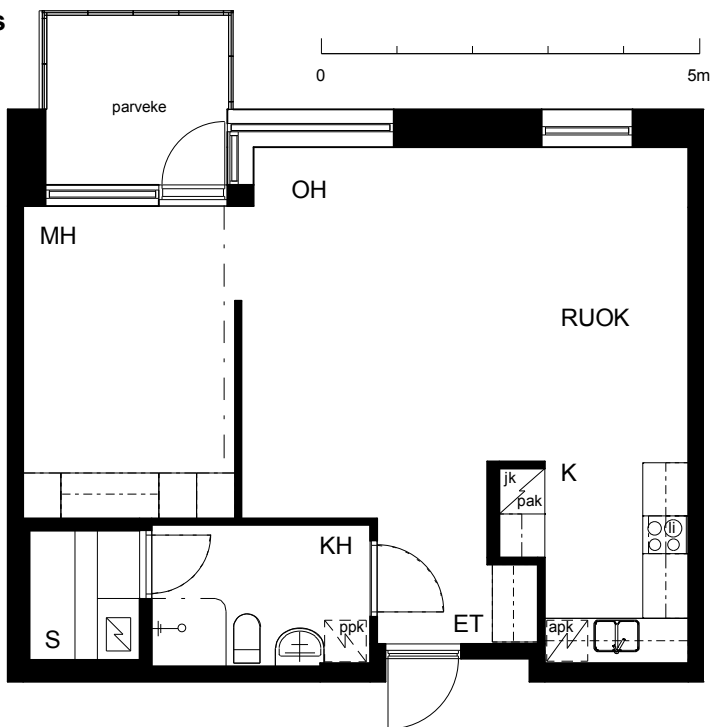

Kohteen tiedot:

Yhtiö: KOy Hermannin Tuulensuuntori
Katuosoite: Tuulensuuntori 1
Postitoimipaikka: 00580 Helsinki

Huoneiston tunnus: A 2
Huoneistotyyppi: 2 h + k + s + lasitettu parveke
Huoneiston pinta-ala: 57.0 m²
Kerrossijainti: 2.krs/6.krs

Pohjapiirros
1:100

LAUTATARHANKATU

A 2 Sijainti