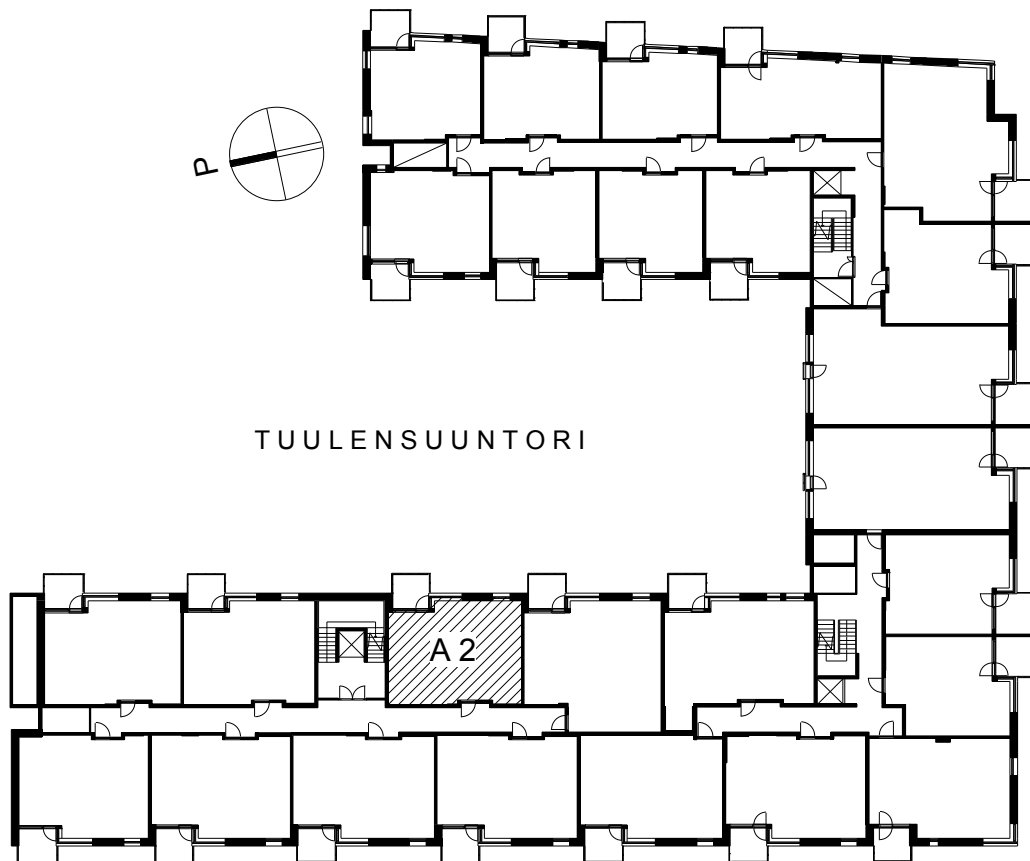

Kohteen tiedot:

Yhtiö: KOy Hermannin Tuulensuuntori
Katuosoite: Tuulensuuntori 1
Postitoimipaikka: 00580 Helsinki

Huoneiston tunnus: A 2
Huoneistotyyppi: 2 h + k + s + lasitettu parveke
Huoneiston pinta-ala: 57.0 m²
Kerrossijainti: 2.krs/6.krs

Pohjapiirros
1:100

LAUTATARHANKATU

A 2 Sijainti