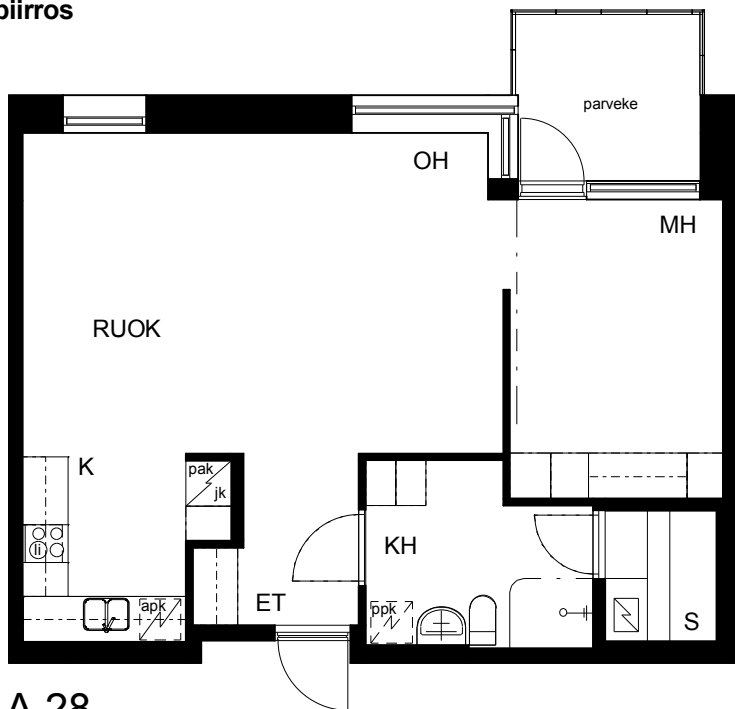

Kohteen tiedot:

Yhtiö: KOy Hermannin Tuulensuuntori
Katuosoite: Tuulensuuntori 1
Postitoimipaikka: 00580 Helsinki

Huoneiston tunnus: A 28
Huoneistotyyppi: 2 h + k + s + parvi + lasitettu parveke
Huoneiston pinta-ala: 59.5 m²
Kerrossijainti: 5.krs/6.krs

Pohjapiirros
1:100

A 28

TUULENSUUNTORI

LAUTATARHANKATU

A 28 Sijainti