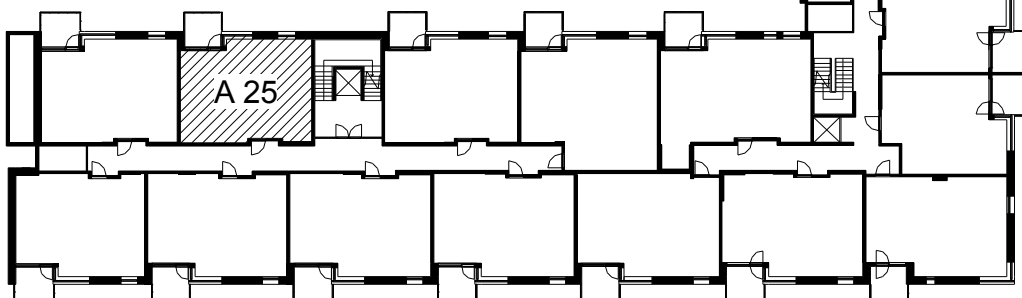

A 25 Sijainti

LAUTATARHANKATU