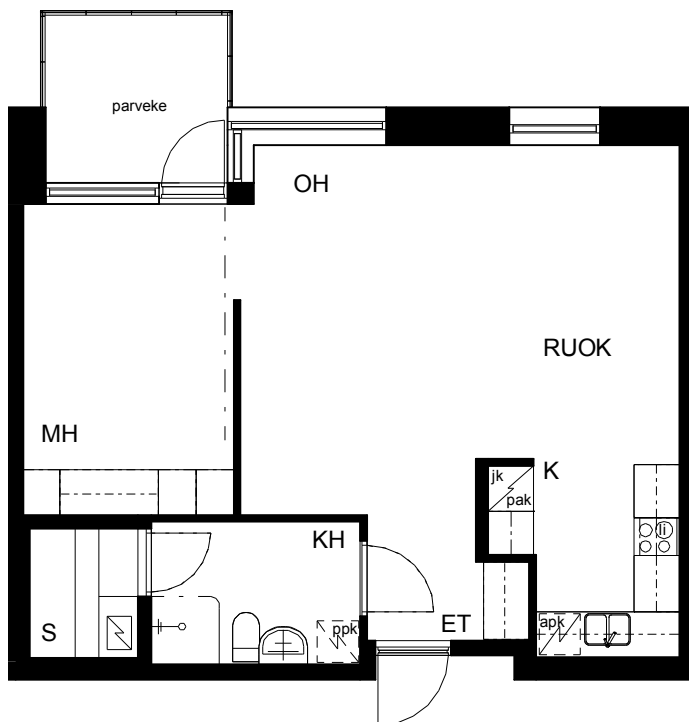

Kohteen tiedot:

Yhtiö: KOy Hermannin Tuulensuuntori
Katuosoite: Tuulensuuntori 1
Postitoimipaikka: 00580 Helsinki

Huoneiston tunnus: A 25
Huoneistotyyppi: 2 h + k + s + parvi + lasitettu parveke
Huoneiston pinta-ala: 56.0 m²
Kerrossijainti: 4.krs/6.krs

Pohjapiirros
1:100

A 25

TUULENSUUNTORI

A 25 Sijainti

LAUTATARHANKATU