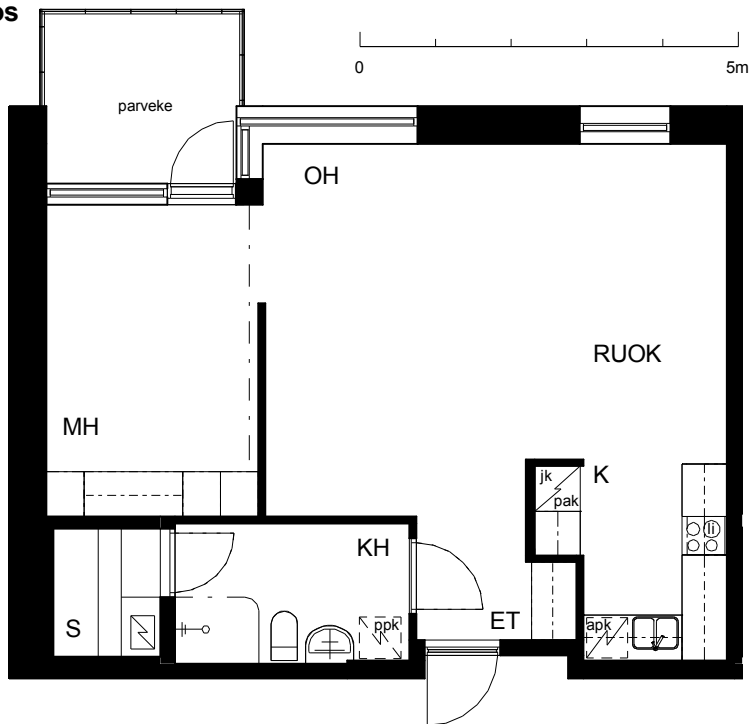

Kohteen tiedot:

Yhtiö: KOy Hermannin Tuulensuuntori
Katuosoite: Tuulensuuntori 1
Postitoimipaikka: 00580 Helsinki

Huoneiston tunnus: A 24
Huoneistotyyppi: 2 h + k + s + parvi + lasitettu parv.
Huoneiston pinta-ala: 58.5 m²
Kerrossijainti: 4.krs/6.krs

Pohjapiirros
1:100

A 24 Sijainti

LAUTATARHANKATU