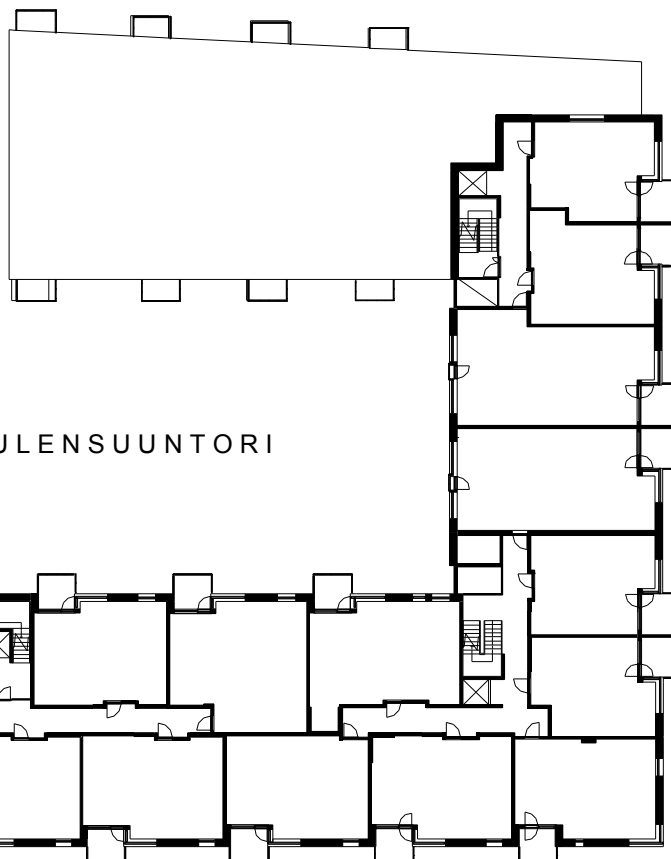

Kohteen tiedot:

Yhtiö: KOy Hermannin Tuulensuuntori
Katuosoite: Tuulensuuntori 1
Postitoimipaikka: 00580 Helsinki

Huoneiston tunnus: A 24
Huoneistotyyppi: 2 h + k + s + parvi + lasitettu parv.
Huoneiston pinta-ala: 58.5 m²
Kerrossijainti: 4.krs/6.krs

Pohjapiirros
1:100

A 24 Sijainti

LAUTATARHANKATU