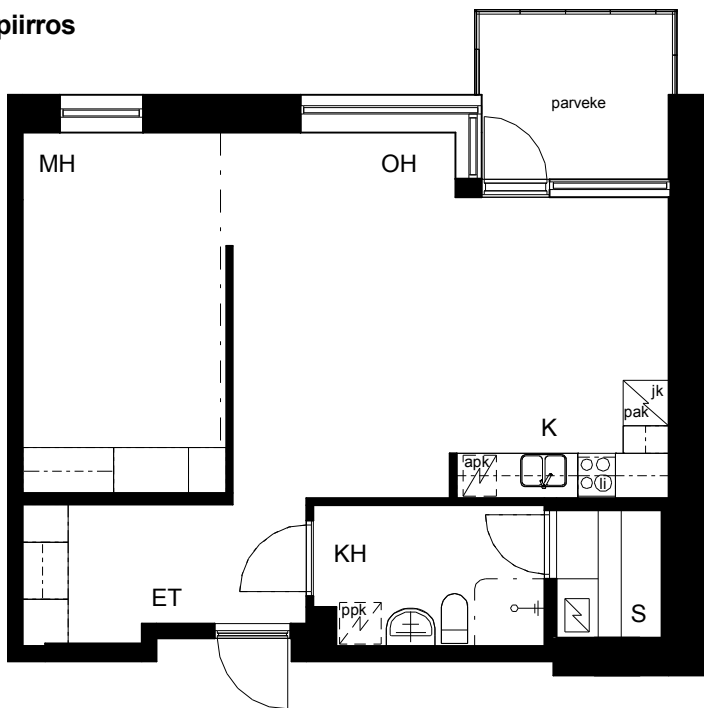

Kohteen tiedot:

Yhtiö: KOy Hermannin Tuulensuuntori
Katuosoite: Tuulensuuntori 1
Postitoimipaikka: 00580 Helsinki

Huoneiston tunnus: A 23
Huoneistotyyppi: 2 h + k + s + parvi + lasitettu parveke
Huoneiston pinta-ala: 54.5 m²
Kerrossijainti: 4.krs/6.krs

Pohjapiirros
1:100

A 23

TUULENSUUNTORI

LAUTATARHANKATU

A 23 Sijainti