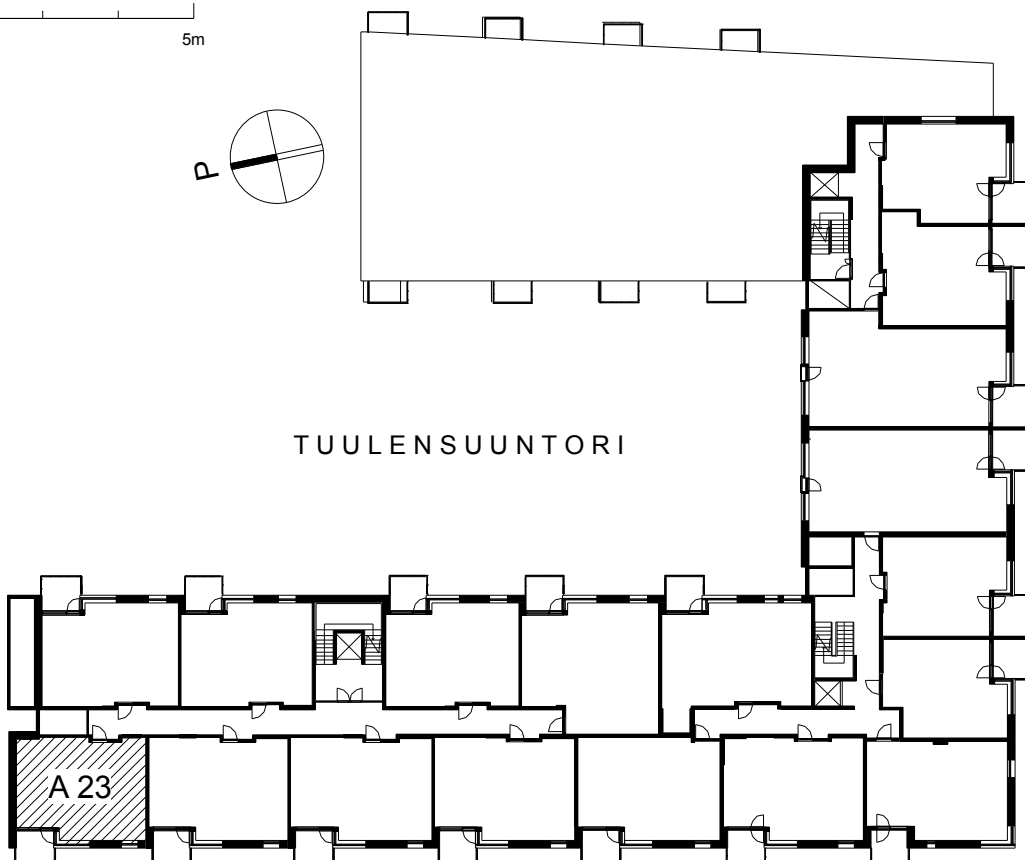

A 23

TUULENSUUNTORI