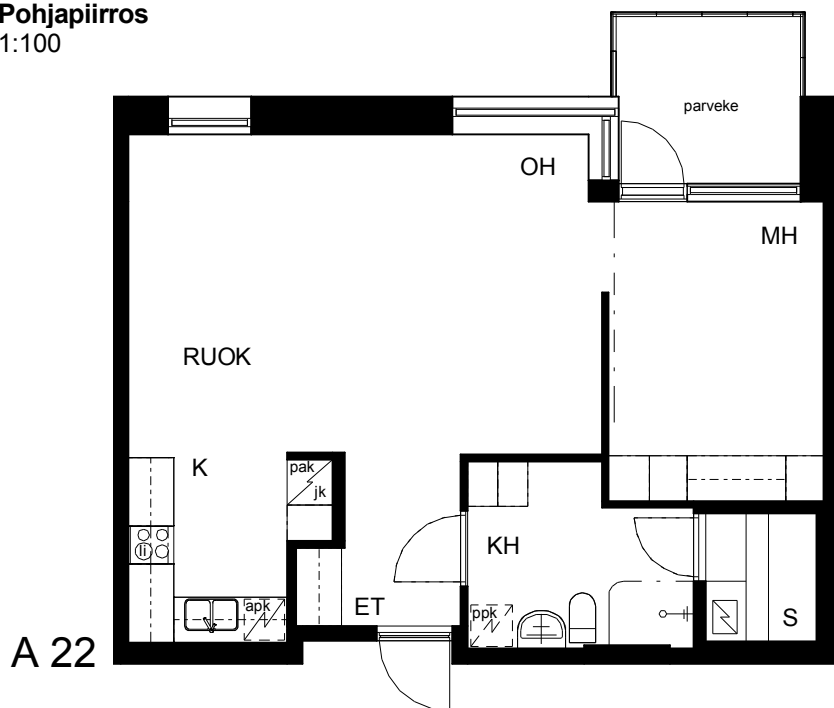

Kohteen tiedot:

Yhtiö: KOy Hermannin Tuulensuuntori
Katuosoite: Tuulensuuntori 1
Postitoimipaikka: 00580 Helsinki

Huoneiston tunnus: A 22
Huoneistotyyppi: 2 h + k + s + parvi + lasitettu parveke
Huoneiston pinta-ala: 59.5 m²
Kerrossijainti: 4.krs/6.krs

Pohjapiirros

1:100

TUULENSUUNTORI

LAUTATARHANKATU

A 22 Sijainti