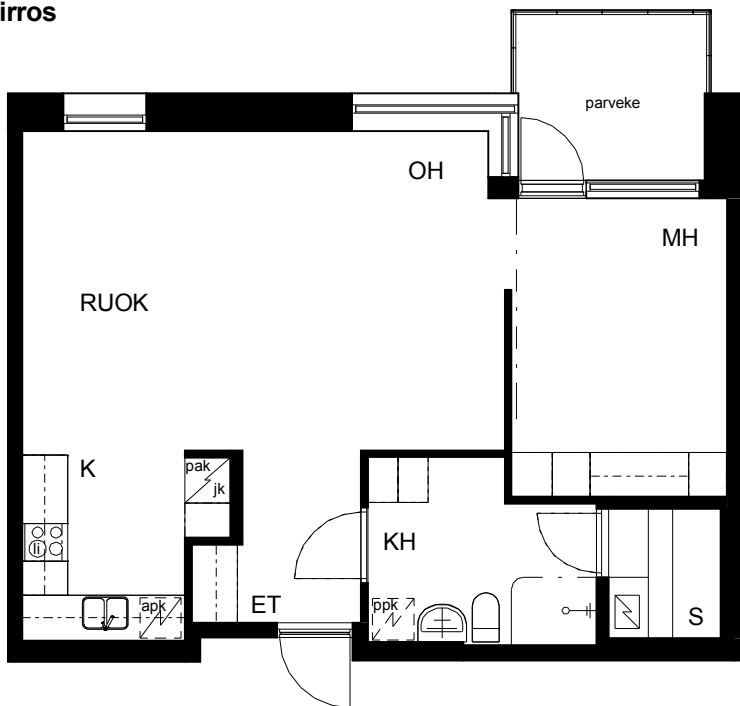

Kohteen tiedot:

Yhtiö: KOy Hermannin Tuulensuuntori
Katuosoite: Tuulensuuntori 1
Postitoimipaikka: 00580 Helsinki

Huoneiston tunnus: A 21
Huoneistotyyppi: 2 h + k + s + parvi + lasitettu parveke
Huoneiston pinta-ala: 59.5 m²
Kerrossijainti: 4.krs/6.krs

Pohjapiirros

1:100

A 21

0 5m

TUULENSUUNTORI

A 21 Sijainti

LAUTATARHANKATU