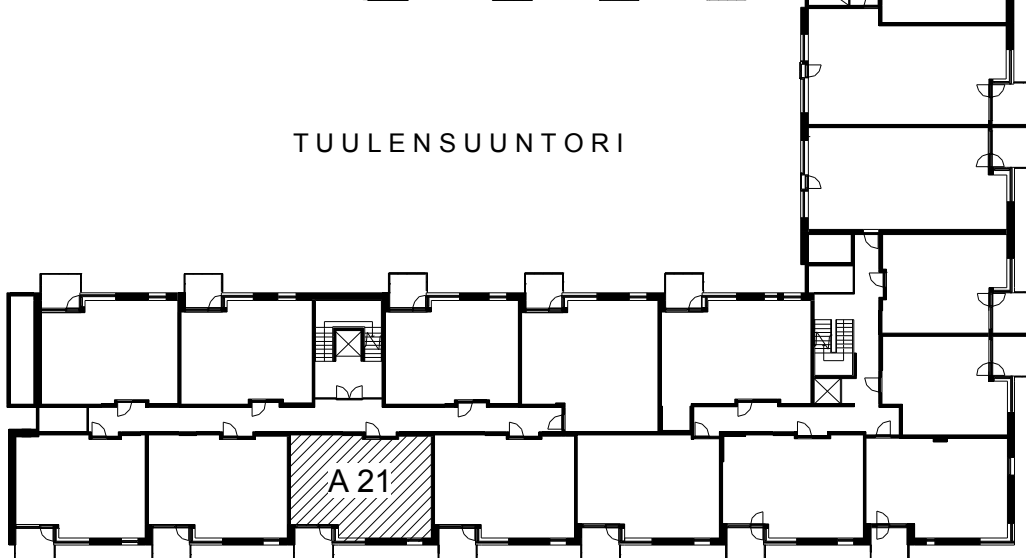

Kohteen tiedot:

Yhtiö: KOy Hermannin Tuulensuuntori
Katuosoite: Tuulensuuntori 1
Postitoimipaikka: 00580 Helsinki

Huoneiston tunnus: A 21
Huoneistotyyppi: 2 h + k + s + parvi + lasitettu parveke
Huoneiston pinta-ala: 59.5 m²
Kerrossijainti: 4.krs/6.krs

Pohjapiirros

1:100

A 21

0 5m

TUULENSUUNTORI

A 21 Sijainti

LAUTATARHANKATU