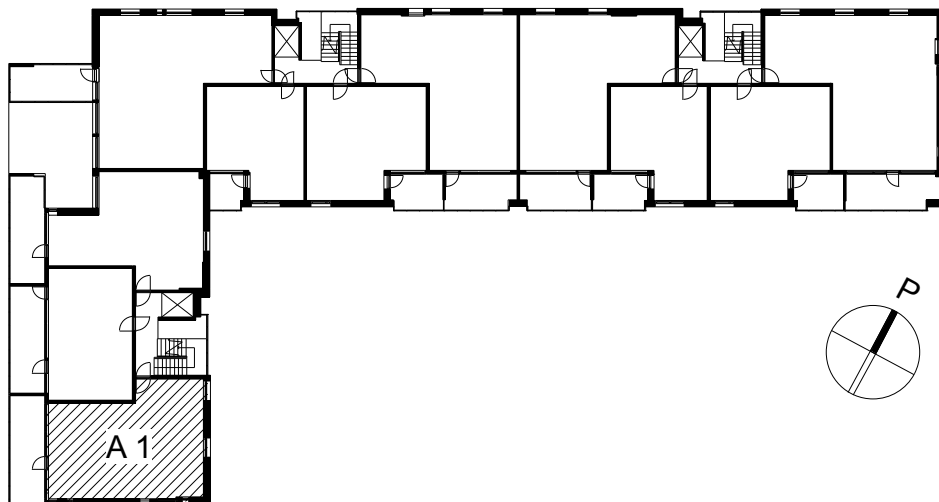

A 1 Sijainti