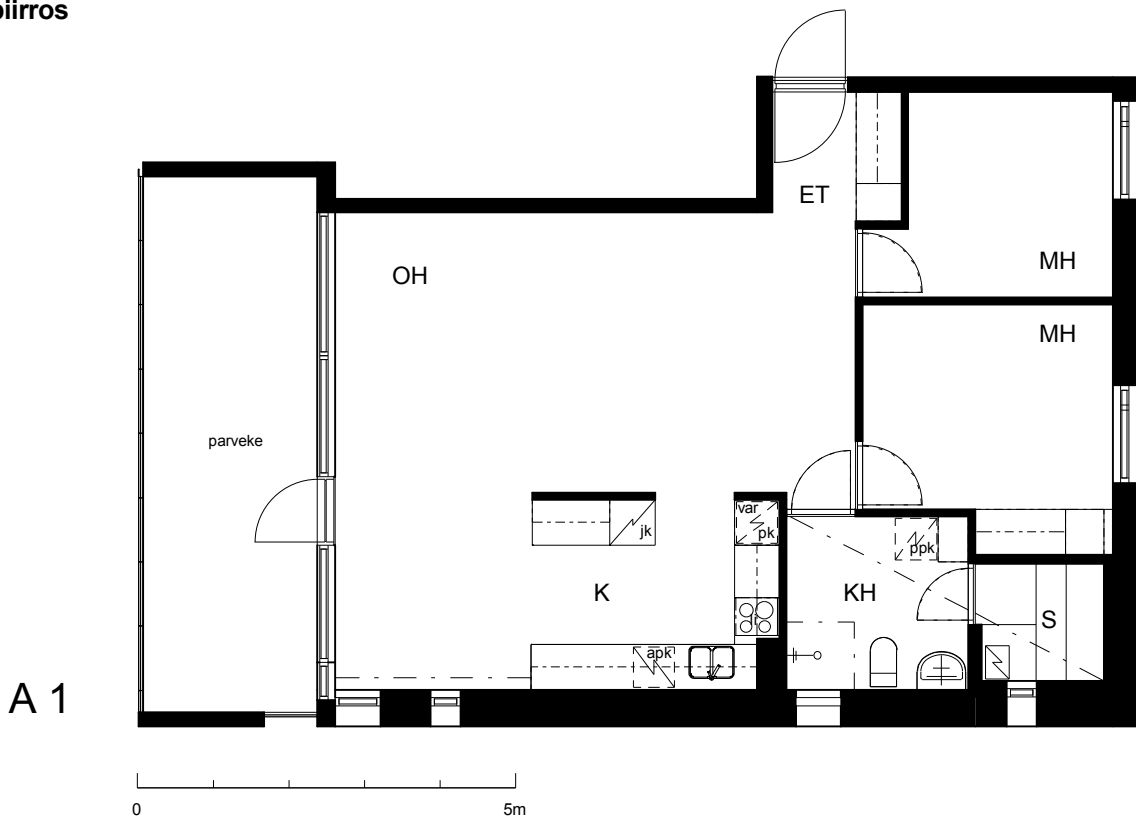

Kohteen tiedot:

Yhtiö: KOy Kipparin Kruunu
Katuosoite: Niittaajankatu 1
Postitoimipaikka: 00810 Helsinki

Huoneiston tunnus: A 1
Huoneistotyyppi: 3 h + k + s + lasitettu parveke
Huoneiston pinta-ala: 71.5 m²
Kerrossijainti: 2.krs/7.krs

Pohjapiirros
1:100

Niittaajankatu

A 1 Sijainti