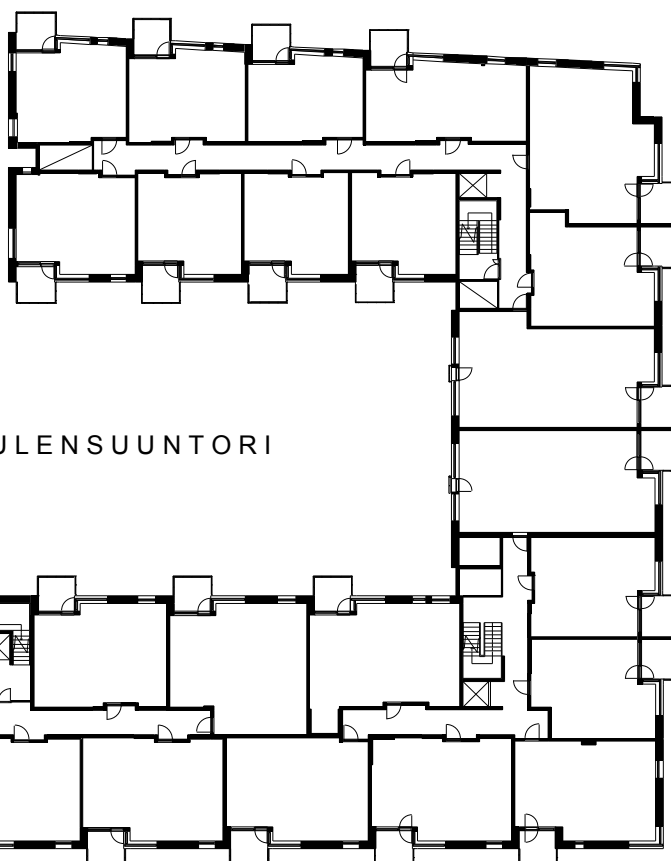

TUULENSUUNTORI

LAUTATARHANKATU

A 16 Sijainti