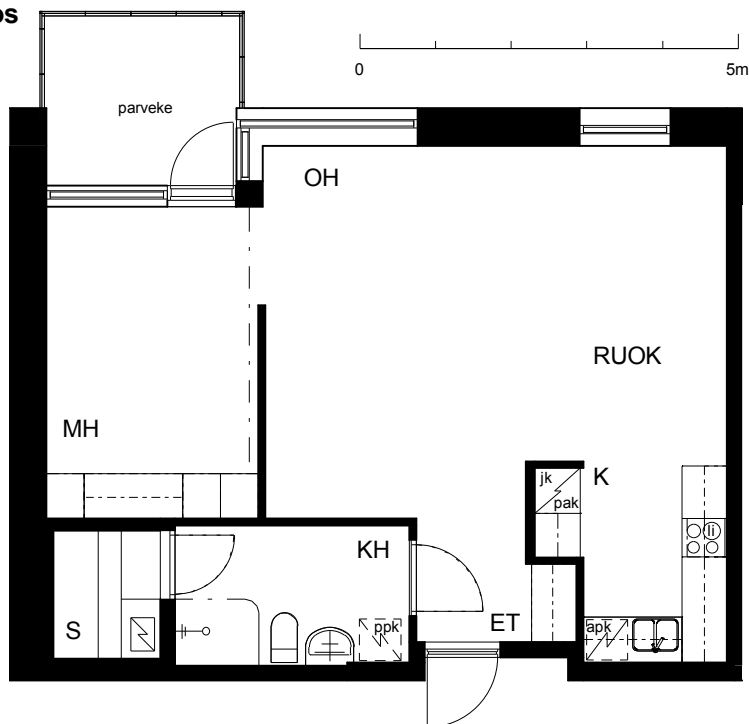

**Kohteen tiedot:**

Yhtiö: KOy Hermannin Tuulensuuntori  
Katuosoite: Tuulensuuntori 1  
Postitoimipaikka: 00580 Helsinki

Huoneiston tunnus: A 16  
Huoneistotyyppi: 2 h + k + s + lasitettu parv.  
Huoneiston pinta-ala: 58.5 m<sup>2</sup>  
Kerrossijainti: 3.krs/6.krs

**Pohjapiirros**  
1:100

A 16

TUULENSUUNTORI

LAUTATARHANKATU

A 16 Sijainti