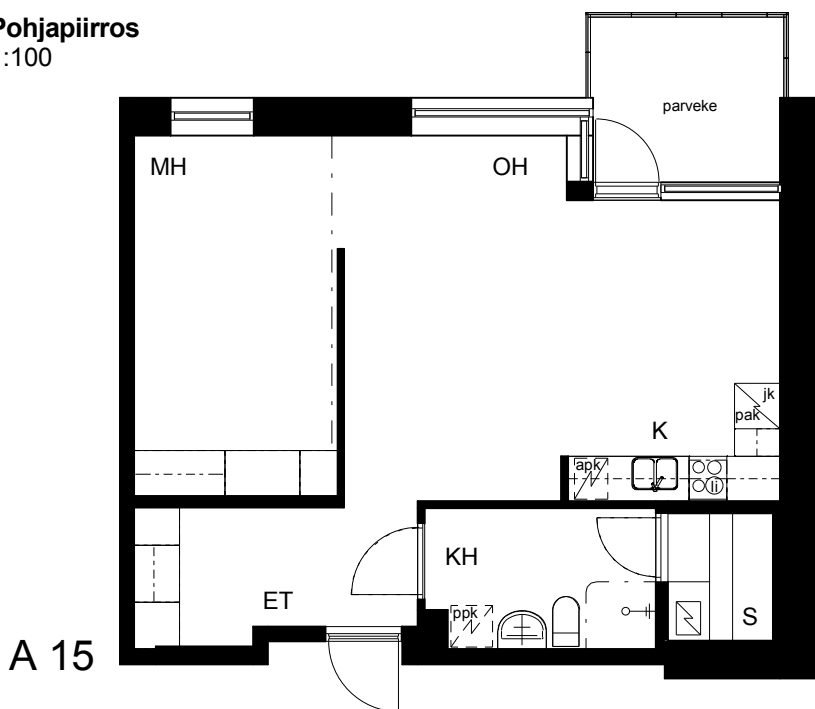

Kohteen tiedot:

Yhtiö: KOy Hermannin Tuulensuuntori
Katuosoite: Tuulensuuntori 1
Postitoimipaikka: 00580 Helsinki

Huoneiston tunnus: A 15
Huoneistotyyppi: 2 h + k + s + parvi + lasitettu parveke
Huoneiston pinta-ala: 54.5 m²
Kerrossijainti: 3.krs/6.krs

Pohjapiirros
1:100

A 15

TUULENSUUNTORI

LAUTATARHANKATU

A 15 Sijainti