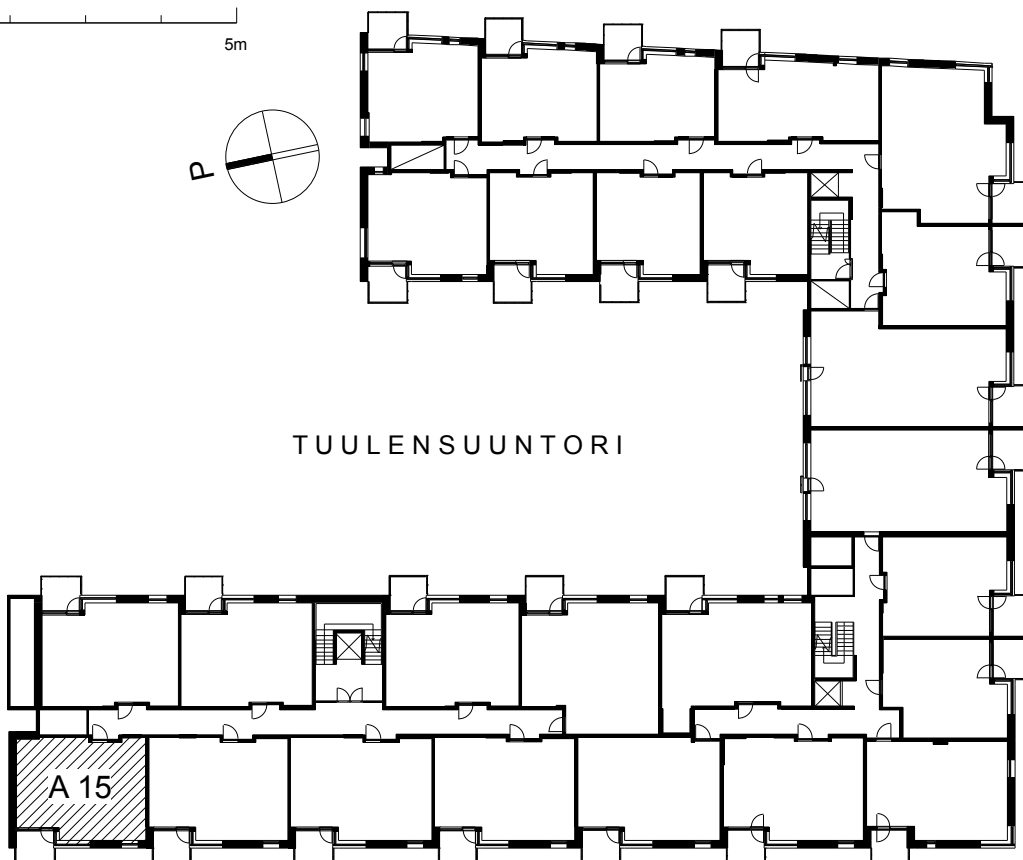

A 15

TUULENSUUNTORI