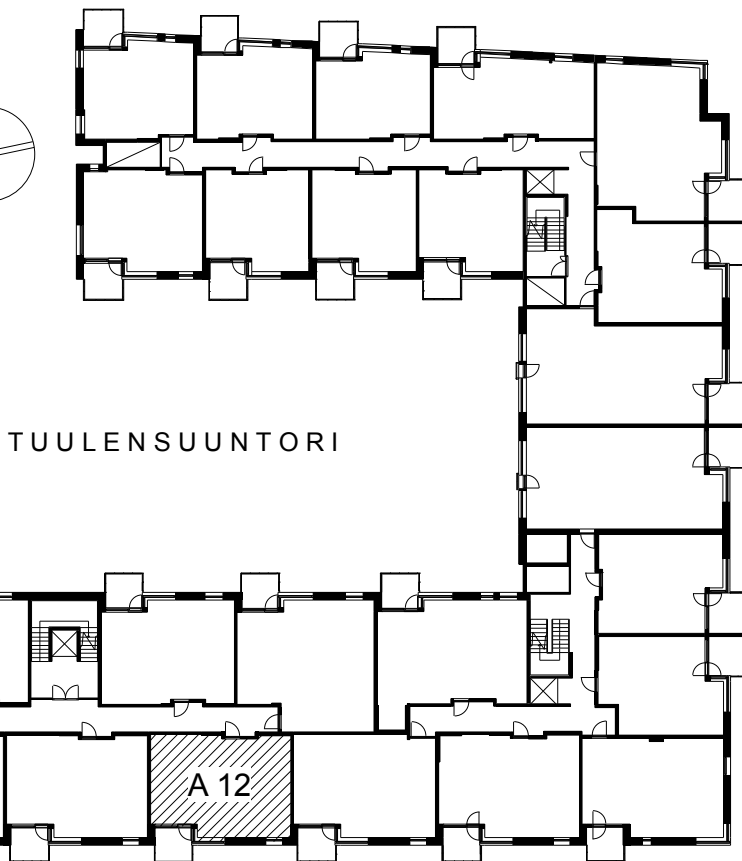

Kohteen tiedot:

Yhtiö: KOy Hermannin Tuulensuuntori
Katuosoite: Tuulensuuntori 1
Postitoimipaikka: 00580 Helsinki

Huoneiston tunnus: A 12
Huoneistotyyppi: 2 h + k + s + lasitettu parveke
Huoneiston pinta-ala: 59.5 m²
Kerrossijainti: 3.krs/6.krs

Pohjapiirros

1:100

A 12 Sijainti

LAUTATARHANKATU