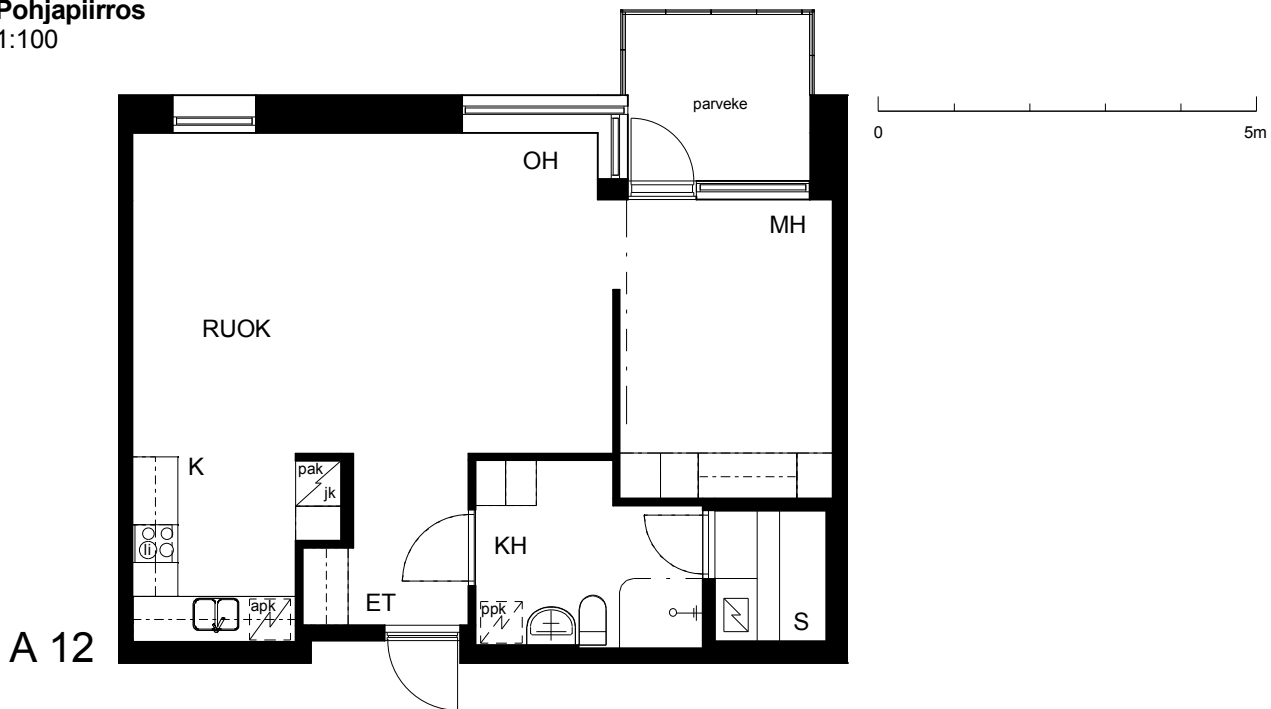

Kohteen tiedot:

Yhtiö: KOy Hermannin Tuulensuuntori
Katuosoite: Tuulensuuntori 1
Postitoimipaikka: 00580 Helsinki

Huoneiston tunnus: A 12
Huoneistotyyppi: 2 h + k + s + lasitettu parveke
Huoneiston pinta-ala: 59.5 m²
Kerrossijainti: 3.krs/6.krs

Pohjapiirros

1:100

A 12 Sijainti

LAUTATARHANKATU