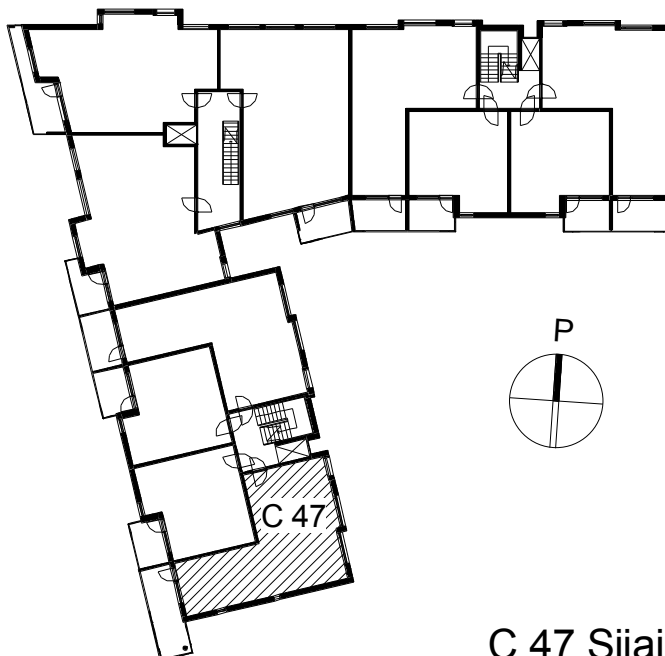

Kohteen tiedot:

Yhtiö: KOy Kaapelipuisto
Katuosoite: Itämerenkatu 30
Postitoimipaikka: 00180 Helsinki

Huoneiston tunnus: C 47
Huoneistotyyppi: 2 h + k + s + lasitettu parveke
Huoneiston pinta-ala: 64.0 m²
Kerrossijainti: 3.krs/6.krs

Pohjapiirros
1:100

C 47 Sijainti