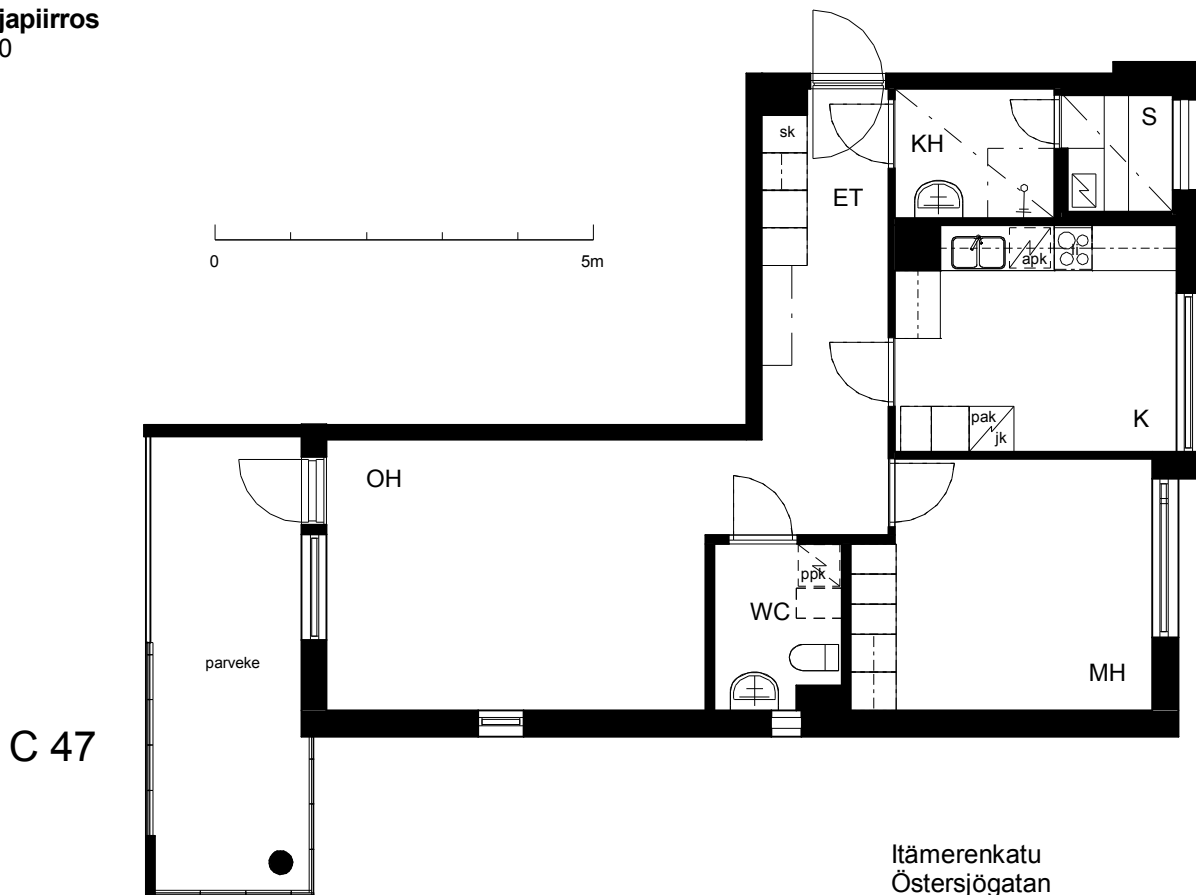

Kohteen tiedot:

Yhtiö: KOy Kaapelipuisto
Katuosoite: Itämerenkatu 30
Postitoimipaikka: 00180 Helsinki

Huoneiston tunnus: C 47
Huoneistotyyppi: 2 h + k + s + lasitettu parveke
Huoneiston pinta-ala: 64.0 m²
Kerrossijainti: 3.krs/6.krs

Pohjapiirros
1:100

C 47 Sijainti