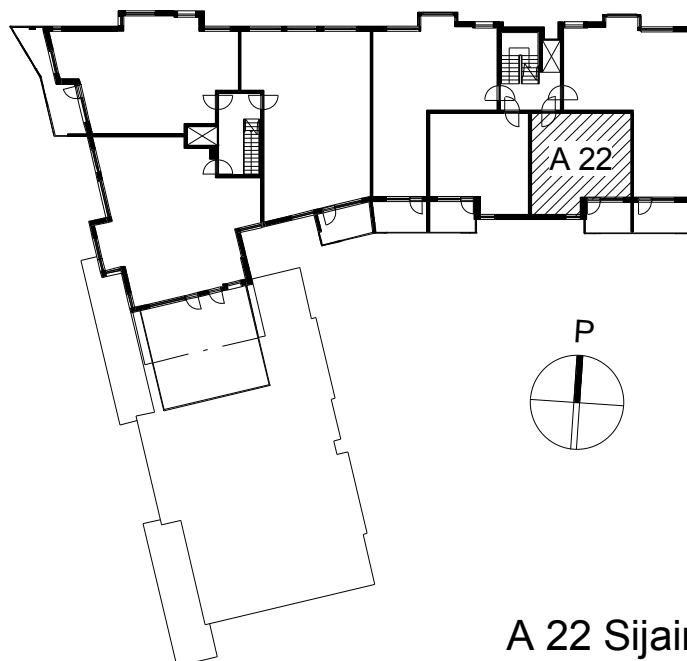

Kohteen tiedot:

Yhtiö: KOy Kaapelipuisto
Katuosoite: Itämerenkatu 30
Postitoimipaikka: 00180 Helsinki

Huoneiston tunnus: A 22
Huoneistotyyppi: 1 h + kk + s + lasitettu parveke
Huoneiston pinta-ala: 39.5 m²
Kerrossijainti: 7.krs/7.krs

Pohjapiirros

1:100

A 22

Itämerenkatu
Östersjögatan

A 22 Sijainti