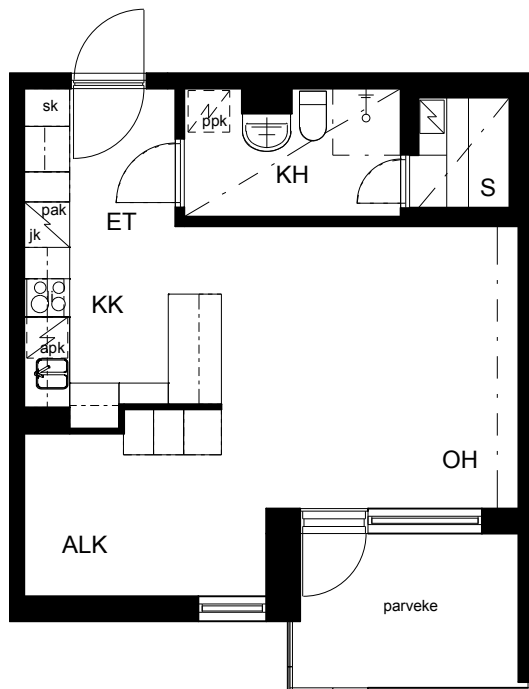

Kohteen tiedot:

Yhtiö: KOy Kaapelipuisto
Katuosoite: Itämerenkatu 30
Postitoimipaikka: 00180 Helsinki

Huoneiston tunnus: A 22
Huoneistotyyppi: 1 h + kk + s + lasitettu parveke
Huoneiston pinta-ala: 39.5 m²
Kerrossijainti: 7.krs/7.krs

Pohjapiirros

1:100

A 22

Itämerenkatu
Östersjögatan

A 22 Sijainti