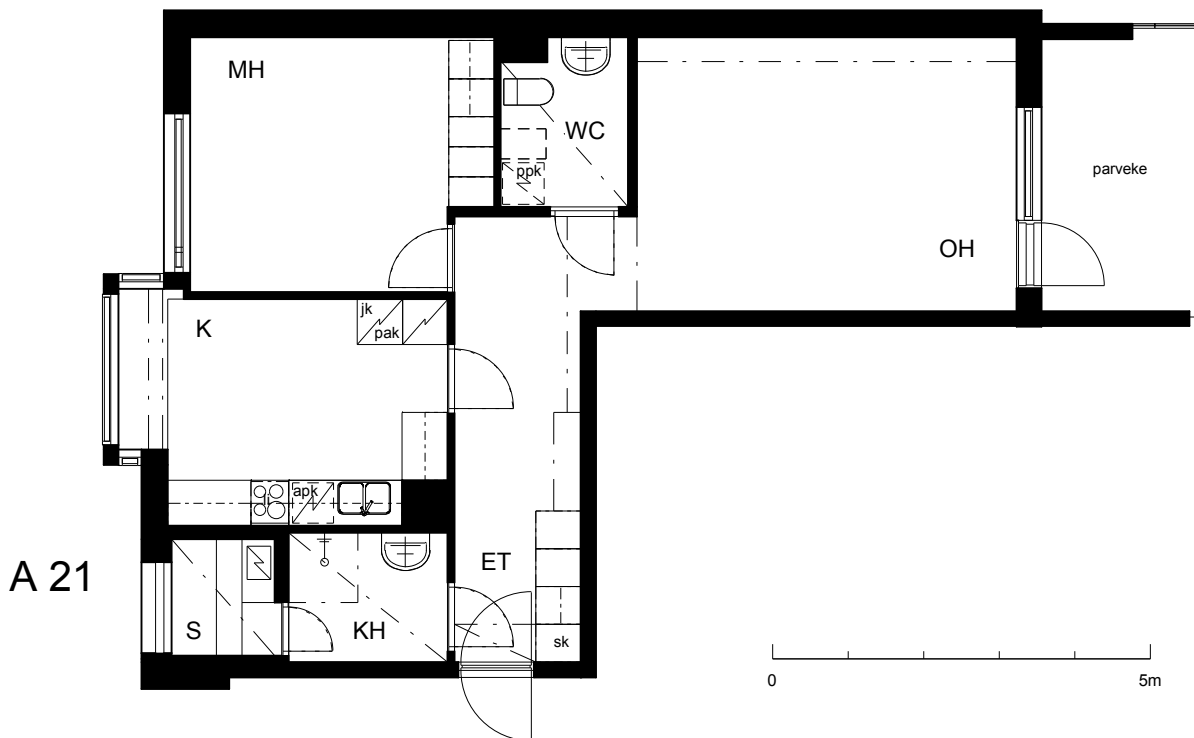

Kohteen tiedot:

Yhtiö: KOy Kaapelipuisto
Katuosoite: Itämerenkatu 30
Postitoimipaikka: 00180 Helsinki

Huoneiston tunnus: A 21
Huoneistotyyppi: 2 h + k + s + lasitettu parveke
Huoneiston pinta-ala: 64.5 m²
Kerrossijainti: 7.krs/7.krs

Pohjapiirros

1:100

Itämerenkatu
Östersjögatan

A 21 Sijainti