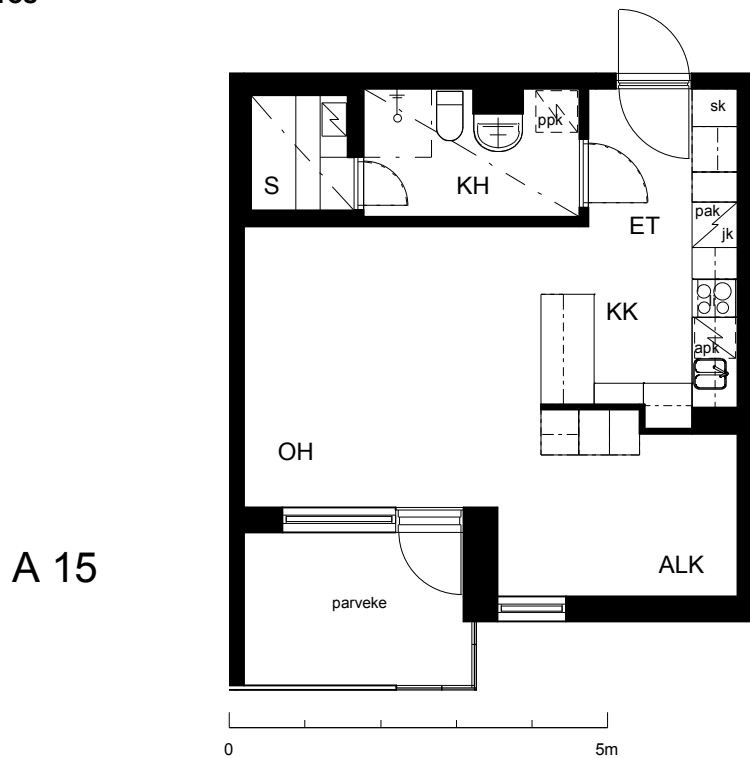

Kohteen tiedot:

Yhtiö: KOy Kaapelipuisto
Katuosoite: Itämerenkatu 30
Postitoimipaikka: 00180 Helsinki

Huoneiston tunnus: A 15
Huoneistotyyppi: 1 h + kk + s + lasitettu parveke
Huoneiston pinta-ala: 39.5 m²
Kerrossijainti: 5.krs/7.krs

Pohjapiirros

1:100