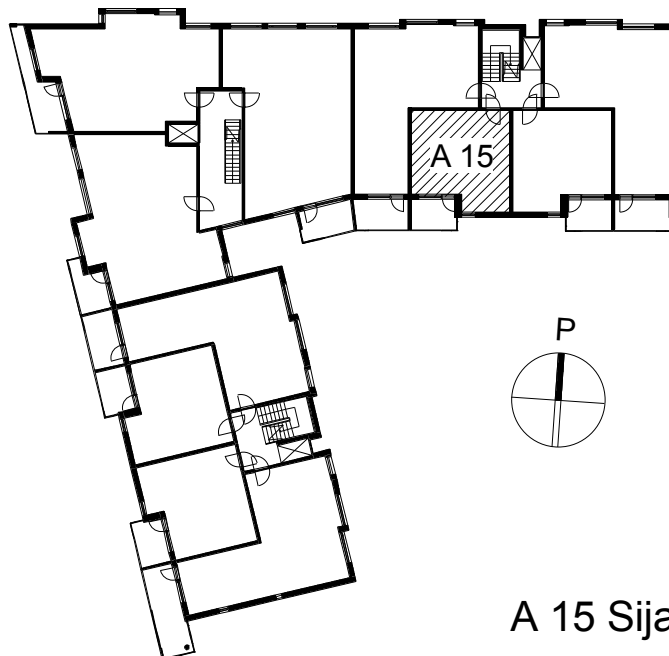

Kohteen tiedot:

Yhtiö: KOy Kaapelipuisto
Katuosoite: Itämerenkatu 30
Postitoimipaikka: 00180 Helsinki

Huoneiston tunnus: A 15
Huoneistotyyppi: 1 h + kk + s + lasitettu parveke
Huoneiston pinta-ala: 39.5 m²
Kerrossijainti: 5.krs/7.krs

Pohjapiirros

1:100

Itämerenkatu
Östersjögatan

**A 15 Sijainti**