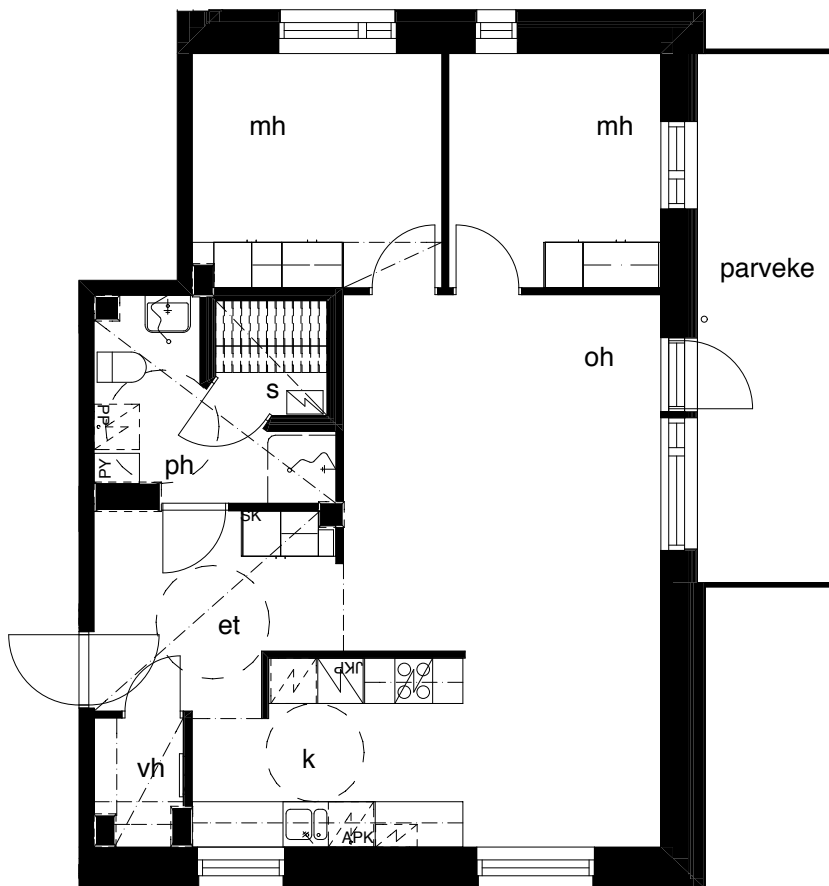

Kohteen tiedot: **RAKENNUS 2**
 Yhtiö: KIIINTEISTÖ OY ABRAHAM WETTERINTIE 6
 Katuosoite: SORVAAJANKATU 3
 Postitoimipaikka: 00880 HELSINKI

 Huoneiston tunnus: **C55**
 Huoneistotyyppi: 3h+k+s + lasitettu parveke
 Huoneiston pinta-ala: 73,5m²
 Kerrossijainti: 5.krs / 5.krs

Pohjapiirros
 1:100

SIJAINTI

0 5m