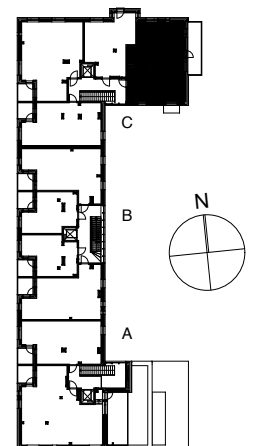

Kohteen tiedot: **RAKENNUS 2**
 Yhtiö: KIIINTEISTÖ OY ABRAHAM WETTERINTIE 6
 Katuosoite: SORVAAJANKATU 3
 Postitoimipaikka: 00880 HELSINKI

 Huoneiston tunnus: **C55**
 Huoneistotyyppi: 3h+k+s + lasitettu parveke
 Huoneiston pinta-ala: 73,5m²
 Kerrossijainti: 5.krs / 5.krs

Pohjapiirros
 1:100

SIJAINTI

0 5m