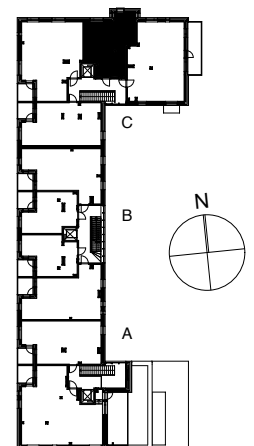

Kohteen tiedot: **RAKENNUS 2**
Yhtiö: KIINTEISTÖ OY ABRAHAM WETTERINTIE 6
Katuosoite: SORVAAJANKATU 3
Postitoimipaikka: 00880 HELSINKI

Huoneiston tunnus: **C54**
Huoneistotyyppi: 2h+kt + ranskalainen parveke
Huoneiston pinta-ala: 44,5m²
Kerrossijainti: 5.krs / 5.krs

Pohjapiirros
1:100

SIJAINTI

0 5m