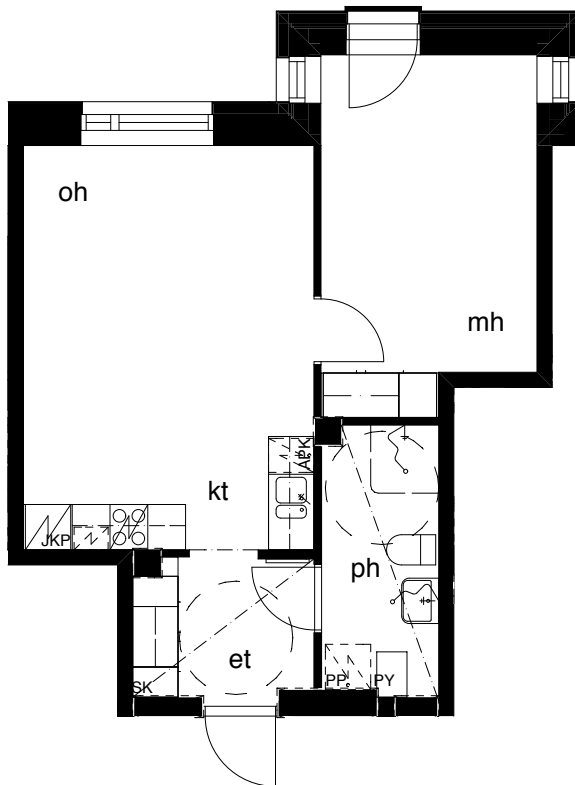

Kohteen tiedot: **RAKENNUS 2**
Yhtiö: KIINTEISTÖ OY ABRAHAM WETTERINTIE 6
Katuosoite: SORVAAJANKATU 3
Postitoimipaikka: 00880 HELSINKI

Huoneiston tunnus: **C54**
Huoneistotyyppi: 2h+kt + ranskalainen parveke
Huoneiston pinta-ala: 44,5m²
Kerrossijainti: 5.krs / 5.krs

Pohjapiirros
1:100

SIJAINTI

0 5m