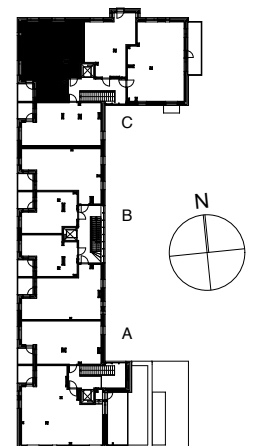

Kohteen tiedot: **RAKENNUS 2**
 Yhtiö: KIINTEISTÖ OY ABRAHAM WETTERINTIE 6
 Katuosoite: SORVAAJANKATU 3
 Postitoimipaikka: 00880 HELSINKI

 Huoneiston tunnus: **C53**
 Huoneistotyyppi: 3h+k+s + lasitettu parveke
 Huoneiston pinta-ala: 71,0m²
 Kerrossijainti: 5.krs / 5.krs

Pohjapiirros
 1:100

SIJAINTI

0 5m