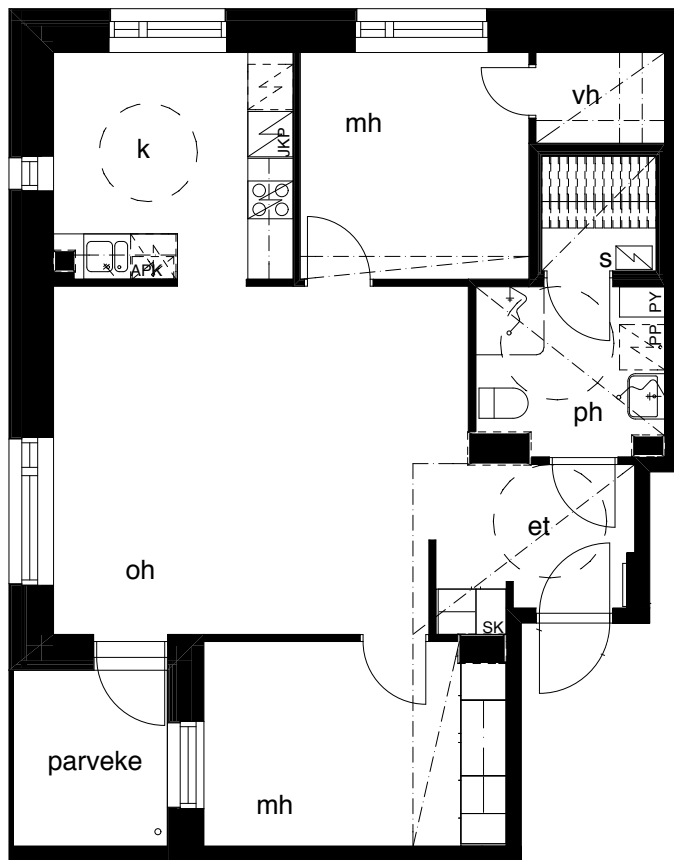

Kohteen tiedot: **RAKENNUS 2**
 Yhtiö: KIINTEISTÖ OY ABRAHAM WETTERINTIE 6
 Katuosoite: SORVAAJANKATU 3
 Postitoimipaikka: 00880 HELSINKI

 Huoneiston tunnus: **C53**
 Huoneistotyyppi: 3h+k+s + lasitettu parveke
 Huoneiston pinta-ala: 71,0m²
 Kerrossijainti: 5.krs / 5.krs

Pohjapiirros
 1:100

SIJAINTI

0 5m