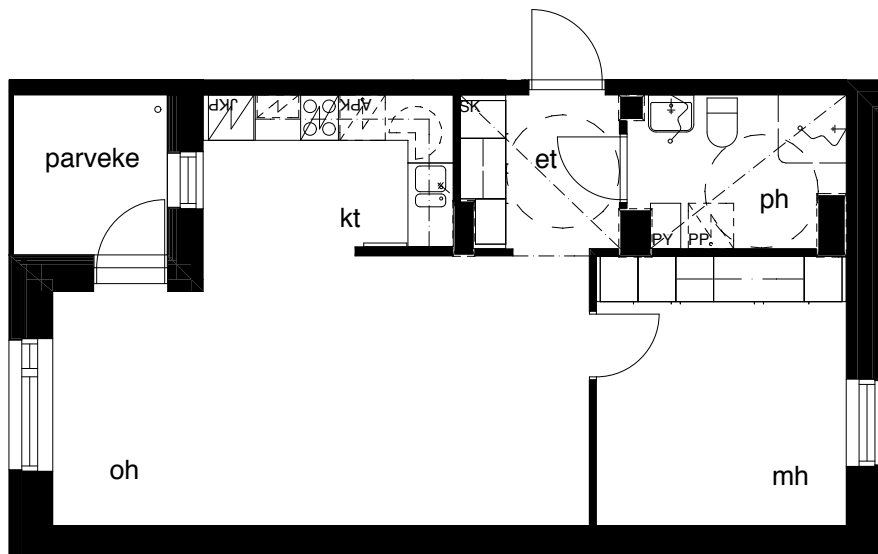

Kohteen tiedot: **RAKENNUS 2**
Yhtiö: KIINTEISTÖ OY ABRAHAM WETTERINTIE 6
Katuosoite: SORVAAJANKATU 3
Postitoimipaikka: 00880 HELSINKI

Huoneiston tunnus: **C52**
Huoneistotyyppi: 2h+kt + lasitettu parveke
Huoneiston pinta-ala: 54,0m²
Kerrossijainti: 5.krs / 5.krs

Pohjapiirros
1:100

SIJAINTI