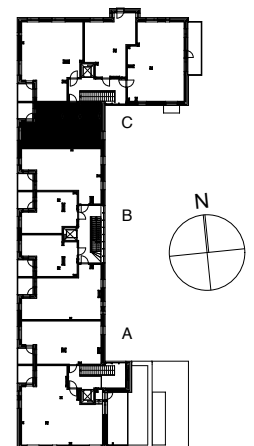

Kohteen tiedot: **RAKENNUS 2**
Yhtiö: KIINTEISTÖ OY ABRAHAM WETTERINTIE 6
Katuosoite: SORVAAJANKATU 3
Postitoimipaikka: 00880 HELSINKI

Huoneiston tunnus: **C52**
Huoneistotyyppi: 2h+kt + lasitettu parveke
Huoneiston pinta-ala: 54,0m²
Kerrossijainti: 5.krs / 5.krs

Pohjapiirros
1:100

SIJAINTI