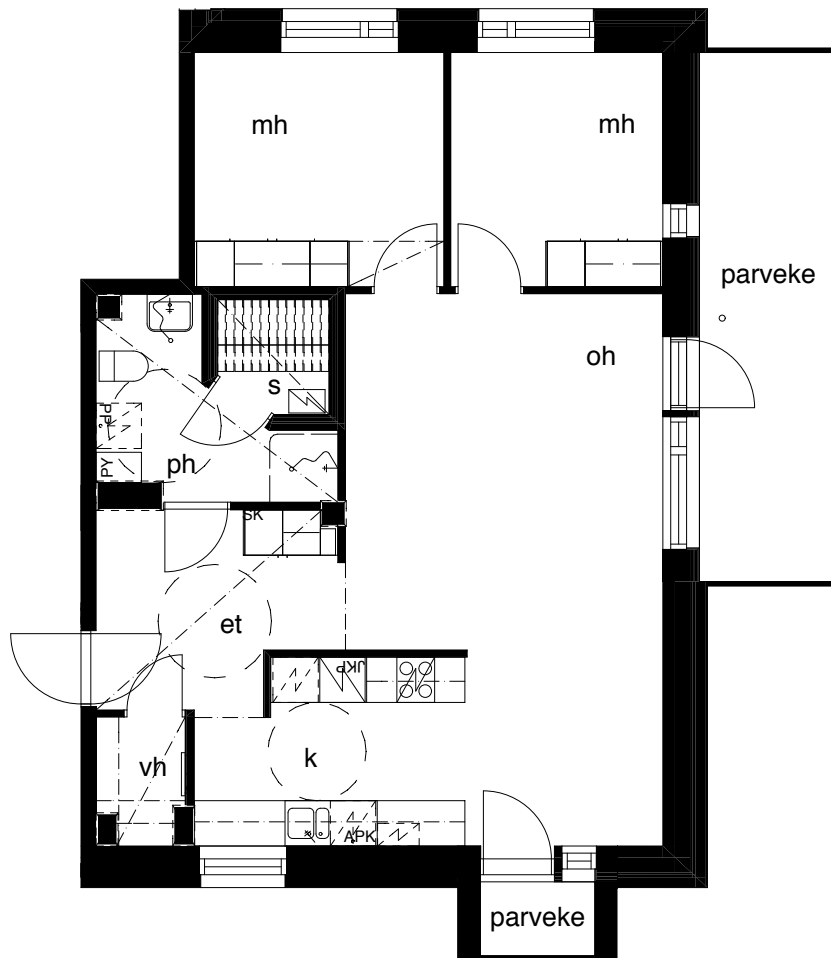

Kohteen tiedot: **RAKENNUS 2**
 Yhtiö: KIINTEISTÖ OY ABRAHAM WETTERINTIE 6
 Katuosoite: SORVAAJANKATU 3
 Postitoimipaikka: 00880 HELSINKI

Huoneiston tunnus: **C51**
 Huoneistotyyppi: 3h+k+s + kaksi lasitettua parveketta
 Huoneiston pinta-ala: 74,0m²
 Kerrossijainti: 4.krs / 5.krs

Pohjapiirros
 1:100

SIJAINTI