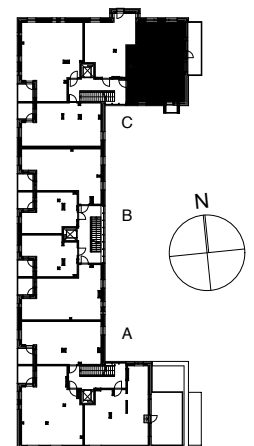

Kohteen tiedot: **RAKENNUS 2**
 Yhtiö: KIINTEISTÖ OY ABRAHAM WETTERINTIE 6
 Katuosoite: SORVAAJANKATU 3
 Postitoimipaikka: 00880 HELSINKI

Huoneiston tunnus: **C51**
 Huoneistotyyppi: 3h+k+s + kaksi lasitettua parveketta
 Huoneiston pinta-ala: 74,0m²
 Kerrossijainti: 4.krs / 5.krs

Pohjapiirros
 1:100

SIJAINTI